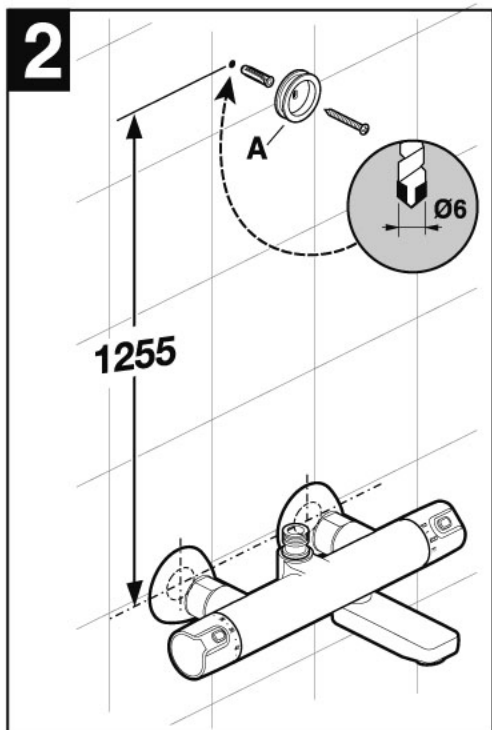

Roca

VICTORIA-T BATH SHOWER

A5A2718..0

5

 P 	P bar	 MAX. 10
 P 	P bar	 MAX. 5 MIN. 0,5  3 1 
		 P ↑↓ P ↓↑ P ↓ - P ↑ ≤ 2
 T 	°C	 80 MAX. 45 MIN.  65 50 
 Q (3 bar)	l/min	 12   15

1 - A5B9850C00	8 - A5B9B03C00	15 - AG0077400R	22 - AG0074900R
2 - AG0056807R	9 - AG0056300R	16 - AG0038000R	23 - A525016803
3 - AG0041400R	10 - AG0077300R	17 - A525015803	24 - AG0026307R
4 - AG0041300R	11 - AG0073100R	18 - A525015907	25 - AG0038100R
5 - AG0041500R	12 - AG0073207R	19 - A525017203	26 - A525016207
6 - AG0041200R	13 - AG0073303R	20 - AG0074800R	27 - A525016303
7 - A525009800	14 - AG0073003R	21 - AG0029400R	28 - A525008600