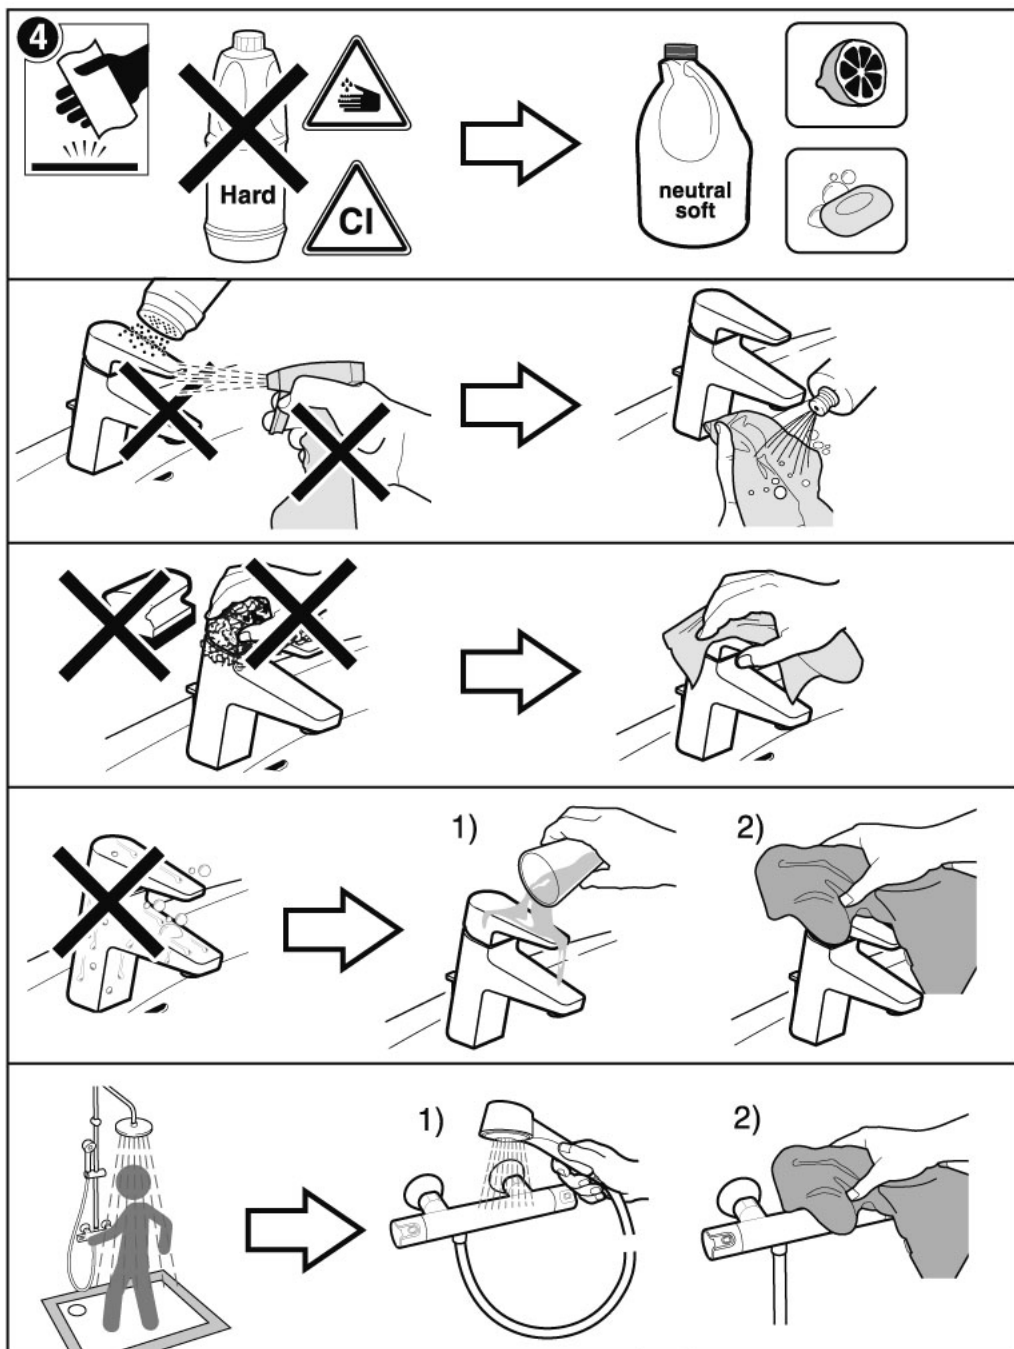

Roca

VICTORIA-T BATH SHOWER

A5A2718..0

5

 P 	P bar	 MAX. 10
 P 	P bar	 MAX. 5 MIN. 0,5  3 1 
		 P ↑↓ P ↓↑ P ↓ - P ↑ ≤ 2
 T 	°C	 80 MAX. 45 MIN.  65 50 
 Q (3 bar)	l/min	 12   15

1 - A5B9850C00	8 - A5B9B03C00	15 - AG0077400R	22 - AG0074900R
2 - AG0056807R	9 - AG0056300R	16 - AG0038000R	23 - A525016803
3 - AG0041400R	10 - AG0077300R	17 - A525015803	24 - AG0026307R
4 - AG0041300R	11 - AG0073100R	18 - A525015907	25 - AG0038100R
5 - AG0041500R	12 - AG0073207R	19 - A525017203	26 - A525016207
6 - AG0041200R	13 - AG0073303R	20 - AG0074800R	27 - A525016303
7 - A525009800	14 - AG0073003R	21 - AG0029400R	28 - A525008600