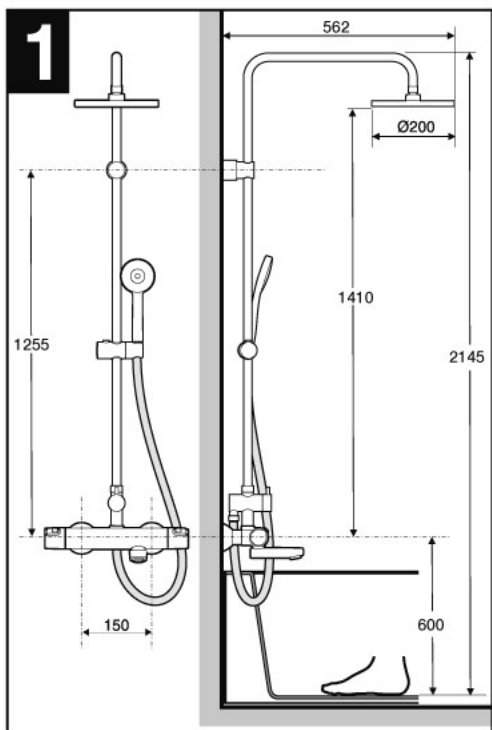

Roca

VICTORIA-T BATH SHOWER

A5A2718..0

5

 P 	P bar	 MAX. 10
 P 	P bar	 MAX. 5 MIN. 0,5  3 1 
		 P ↑↓ P ↓↑ P ↓ - P ↑ ≤ 2
 T 	°C	 80 MAX. 45 MIN.  65 50 
 Q (3 bar)	l/min	 12   15

1 - A5B9850C00	8 - A5B9B03C00	15 - AG0077400R	22 - AG0074900R
2 - AG0056807R	9 - AG0056300R	16 - AG0038000R	23 - A525016803
3 - AG0041400R	10 - AG0077300R	17 - A525015803	24 - AG0026307R
4 - AG0041300R	11 - AG0073100R	18 - A525015907	25 - AG0038100R
5 - AG0041500R	12 - AG0073207R	19 - A525017203	26 - A525016207
6 - AG0041200R	13 - AG0073303R	20 - AG0074800R	27 - A525016303
7 - A525009800	14 - AG0073003R	21 - AG0029400R	28 - A525008600