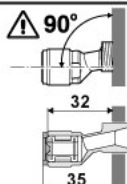

Roca

VICTORIA-T BATH SHOWER

A5A2718..0

5

 P 	P bar	 MAX. 10
 P 	P bar	 MAX. 5 MIN. 0,5  3 1 
		 P ↑↓ P ↓↑ P ↓ - P ↑ ≤ 2
 T 	°C	 80 MAX. 45 MIN.  65 50 
 Q (3 bar)	l/min	 12   15

1 - A5B9850C00	8 - A5B9B03C00	15 - AG0077400R	22 - AG0074900R
2 - AG0056807R	9 - AG0056300R	16 - AG0038000R	23 - A525016803
3 - AG0041400R	10 - AG0077300R	17 - A525015803	24 - AG0026307R
4 - AG0041300R	11 - AG0073100R	18 - A525015907	25 - AG0038100R
5 - AG0041500R	12 - AG0073207R	19 - A525017203	26 - A525016207
6 - AG0041200R	13 - AG0073303R	20 - AG0074800R	27 - A525016303
7 - A525009800	14 - AG0073003R	21 - AG0029400R	28 - A525008600