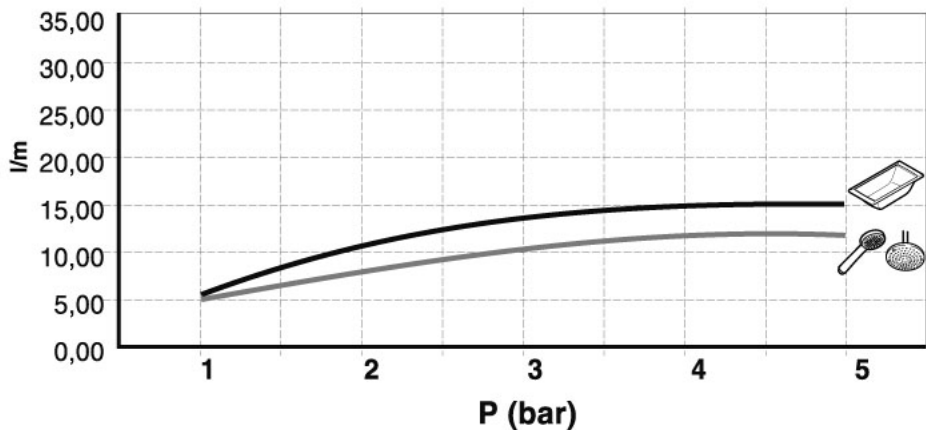

Roca

VICTORIA-T BATH SHOWER

A5A2718..0

5

 P 	P bar	 MAX. 10
 P 	P bar	 MAX. 5 MIN. 0,5  3 1 
		 P ↑↓ P ↓↑ P ↓ - P ↑ ≤ 2
 T 	°C	 80 MAX. 45 MIN.  65 50 
 Q (3 bar)	l/min	 12   15

1 - A5B9850C00	8 - A5B9B03C00	15 - AG0077400R	22 - AG0074900R
2 - AG0056807R	9 - AG0056300R	16 - AG0038000R	23 - A525016803
3 - AG0041400R	10 - AG0077300R	17 - A525015803	24 - AG0026307R
4 - AG0041300R	11 - AG0073100R	18 - A525015907	25 - AG0038100R
5 - AG0041500R	12 - AG0073207R	19 - A525017203	26 - A525016207
6 - AG0041200R	13 - AG0073303R	20 - AG0074800R	27 - A525016303
7 - A525009800	14 - AG0073003R	21 - AG0029400R	28 - A525008600