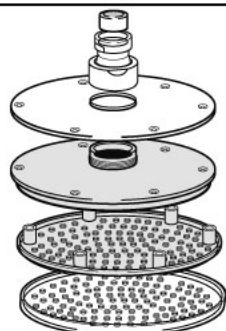

Roca

VICTORIA-T BATH SHOWER

A5A2718..0

5

 P 	P bar	 MAX. 10
 P 	P bar	 MAX. 5 MIN. 0,5  3 1 
		 P ↑↓ P ↓↑ P ↓ - P ↑ ≤ 2
 T 	°C	 80 MAX. 45 MIN.  65 50 
 Q (3 bar)	l/min	 12   15

1 - A5B9850C00	8 - A5B9B03C00	15 - AG0077400R	22 - AG0074900R
2 - AG0056807R	9 - AG0056300R	16 - AG0038000R	23 - A525016803
3 - AG0041400R	10 - AG0077300R	17 - A525015803	24 - AG0026307R
4 - AG0041300R	11 - AG0073100R	18 - A525015907	25 - AG0038100R
5 - AG0041500R	12 - AG0073207R	19 - A525017203	26 - A525016207
6 - AG0041200R	13 - AG0073303R	20 - AG0074800R	27 - A525016303
7 - A525009800	14 - AG0073003R	21 - AG0029400R	28 - A525008600