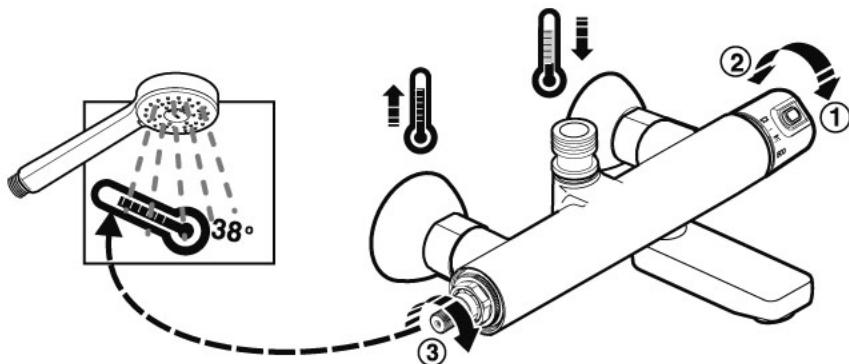

Roca

VICTORIA-T BATH SHOWER

A5A2718..0

5

 P 	P bar	 MAX. 10
 P 	P bar	 MAX. 5 MIN. 0,5  3 1 
		 P ↑↓ P ↓↑ P ↓ - P ↑ ≤ 2
 T 	°C	 80 MAX. 45 MIN.  65 50 
 Q (3 bar)	l/min	 12   15

1 - A5B9850C00	8 - A5B9B03C00	15 - AG0077400R	22 - AG0074900R
2 - AG0056807R	9 - AG0056300R	16 - AG0038000R	23 - A525016803
3 - AG0041400R	10 - AG0077300R	17 - A525015803	24 - AG0026307R
4 - AG0041300R	11 - AG0073100R	18 - A525015907	25 - AG0038100R
5 - AG0041500R	12 - AG0073207R	19 - A525017203	26 - A525016207
6 - AG0041200R	13 - AG0073303R	20 - AG0074800R	27 - A525016303
7 - A525009800	14 - AG0073003R	21 - AG0029400R	28 - A525008600