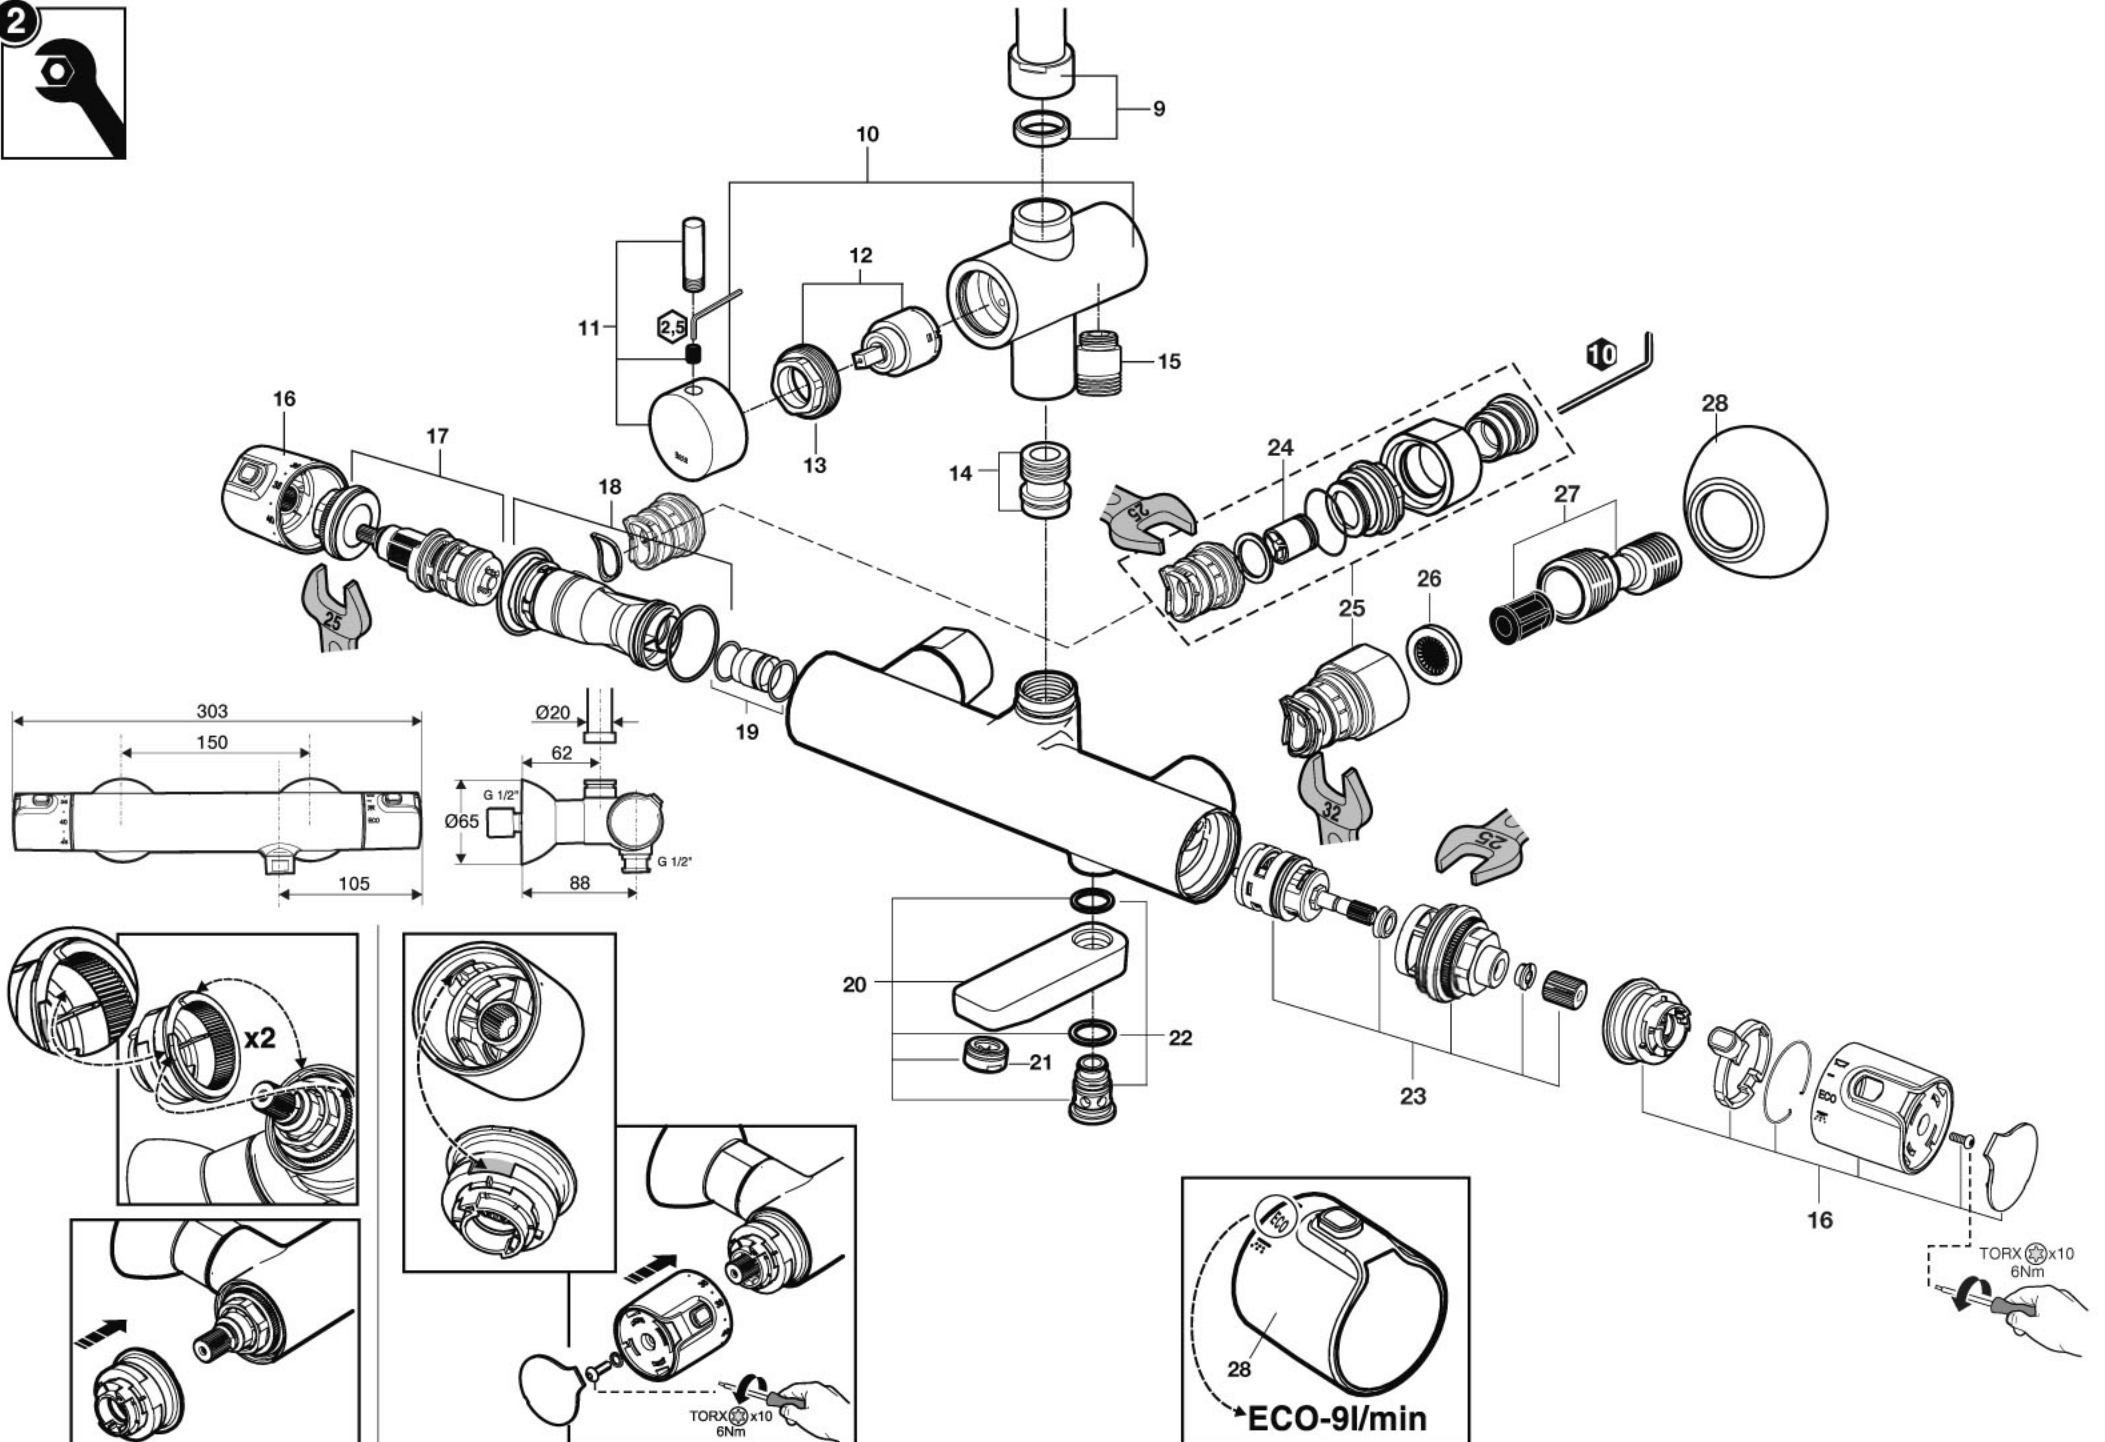

Roca

VICTORIA-T BATH SHOWER

A5A2718..0

5

 P 	P bar	 MAX. 10
 P 	P bar	 MAX. 5 MIN. 0,5  3 1 
		 P ↑↓ P ↓↑ P ↓ - P ↑ ≤ 2
 T 	°C	 80 MAX. 45 MIN.  65 50 
 Q (3 bar)	l/min	 12   15

1 - A5B9850C00	8 - A5B9B03C00	15 - AG0077400R	22 - AG0074900R
2 - AG0056807R	9 - AG0056300R	16 - AG0038000R	23 - A525016803
3 - AG0041400R	10 - AG0077300R	17 - A525015803	24 - AG0026307R
4 - AG0041300R	11 - AG0073100R	18 - A525015907	25 - AG0038100R
5 - AG0041500R	12 - AG0073207R	19 - A525017203	26 - A525016207
6 - AG0041200R	13 - AG0073303R	20 - AG0074800R	27 - A525016303
7 - A525009800	14 - AG0073003R	21 - AG0029400R	28 - A525008600