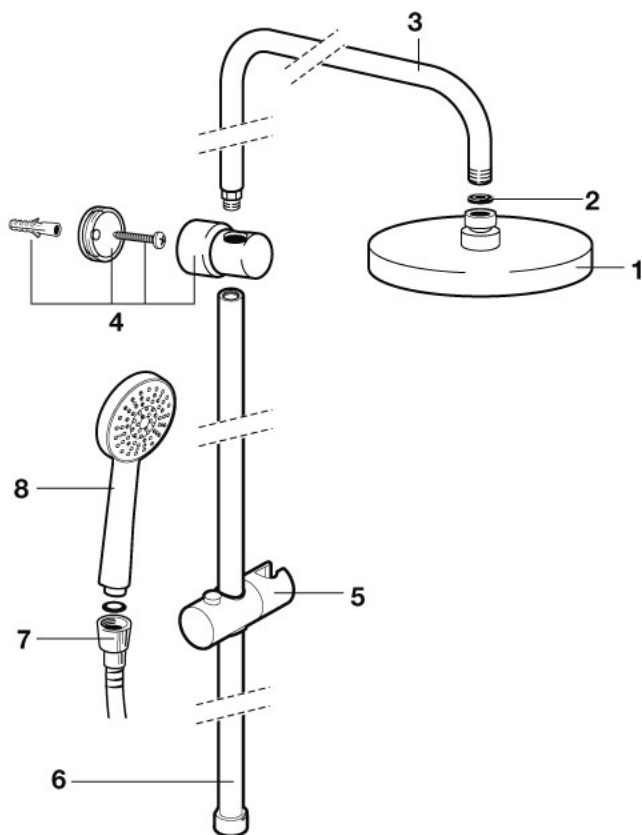

Roca

VICTORIA-T BATH SHOWER

A5A2718..0

5

 P 	P bar	 MAX. 10
 P 	P bar	 MAX. 5 MIN. 0,5  3 1 
		 P ↑↓ P ↓↑ P ↓ - P ↑ ≤ 2
 T 	°C	 80 MAX. 45 MIN.  65 50 
 Q (3 bar)	l/min	 12   15

1 - A5B9850C00	8 - A5B9B03C00	15 - AG0077400R	22 - AG0074900R
2 - AG0056807R	9 - AG0056300R	16 - AG0038000R	23 - A525016803
3 - AG0041400R	10 - AG0077300R	17 - A525015803	24 - AG0026307R
4 - AG0041300R	11 - AG0073100R	18 - A525015907	25 - AG0038100R
5 - AG0041500R	12 - AG0073207R	19 - A525017203	26 - A525016207
6 - AG0041200R	13 - AG0073303R	20 - AG0074800R	27 - A525016303
7 - A525009800	14 - AG0073003R	21 - AG0029400R	28 - A525008600