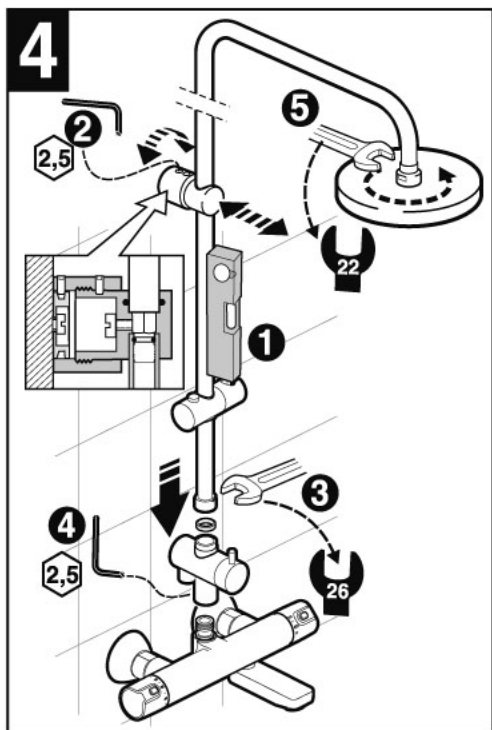

Roca

VICTORIA-T BATH SHOWER

A5A2718..0

5

 P 	P bar	 MAX. 10
 P 	P bar	 MAX. 5 MIN. 0,5  3 1 
		 P ↑↓ P ↓↑ P ↓ - P ↑ ≤ 2
 T 	°C	 80 MAX. 45 MIN.  65 50 
 Q (3 bar)	l/min	 12   15

1 - A5B9850C00	8 - A5B9B03C00	15 - AG0077400R	22 - AG0074900R
2 - AG0056807R	9 - AG0056300R	16 - AG0038000R	23 - A525016803
3 - AG0041400R	10 - AG0077300R	17 - A525015803	24 - AG0026307R
4 - AG0041300R	11 - AG0073100R	18 - A525015907	25 - AG0038100R
5 - AG0041500R	12 - AG0073207R	19 - A525017203	26 - A525016207
6 - AG0041200R	13 - AG0073303R	20 - AG0074800R	27 - A525016303
7 - A525009800	14 - AG0073003R	21 - AG0029400R	28 - A525008600