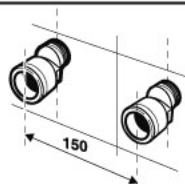

Roca

VICTORIA-T BATH SHOWER

A5A2718..0

5

 P 	P bar	 MAX. 10
 P 	P bar	 MAX. 5 MIN. 0,5  3 1 
		 P ↑↓ P ↓↑ P ↓ - P ↑ ≤ 2
 T 	°C	 80 MAX. 45 MIN.  65 50 
 Q (3 bar)	l/min	 12   15

1 - A5B9850C00	8 - A5B9B03C00	15 - AG0077400R	22 - AG0074900R
2 - AG0056807R	9 - AG0056300R	16 - AG0038000R	23 - A525016803
3 - AG0041400R	10 - AG0077300R	17 - A525015803	24 - AG0026307R
4 - AG0041300R	11 - AG0073100R	18 - A525015907	25 - AG0038100R
5 - AG0041500R	12 - AG0073207R	19 - A525017203	26 - A525016207
6 - AG0041200R	13 - AG0073303R	20 - AG0074800R	27 - A525016303
7 - A525009800	14 - AG0073003R	21 - AG0029400R	28 - A525008600