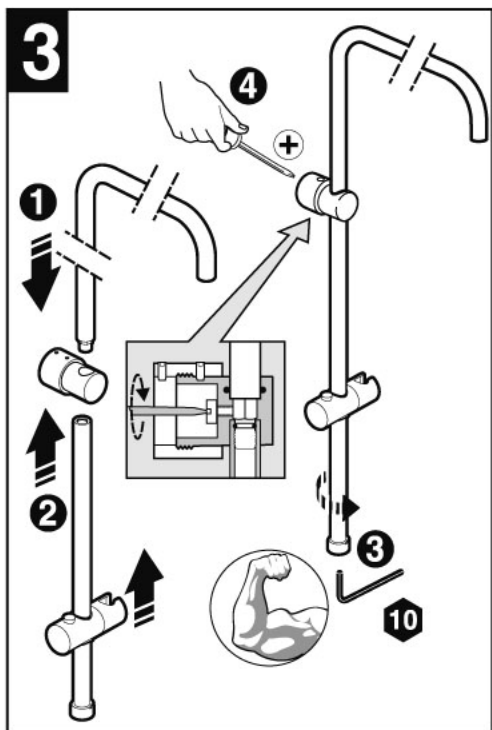

Roca

VICTORIA-T BATH SHOWER

A5A2718..0

5

 P 	P bar	 MAX. 10
 P 	P bar	 MAX. 5 MIN. 0,5  3 1 
		 P ↑↓ P ↓↑ P ↓ - P ↑ ≤ 2
 T 	°C	 80 MAX. 45 MIN.  65 50 
 Q (3 bar)	l/min	 12   15

1 - A5B9850C00	8 - A5B9B03C00	15 - AG0077400R	22 - AG0074900R
2 - AG0056807R	9 - AG0056300R	16 - AG0038000R	23 - A525016803
3 - AG0041400R	10 - AG0077300R	17 - A525015803	24 - AG0026307R
4 - AG0041300R	11 - AG0073100R	18 - A525015907	25 - AG0038100R
5 - AG0041500R	12 - AG0073207R	19 - A525017203	26 - A525016207
6 - AG0041200R	13 - AG0073303R	20 - AG0074800R	27 - A525016303
7 - A525009800	14 - AG0073003R	21 - AG0029400R	28 - A525008600