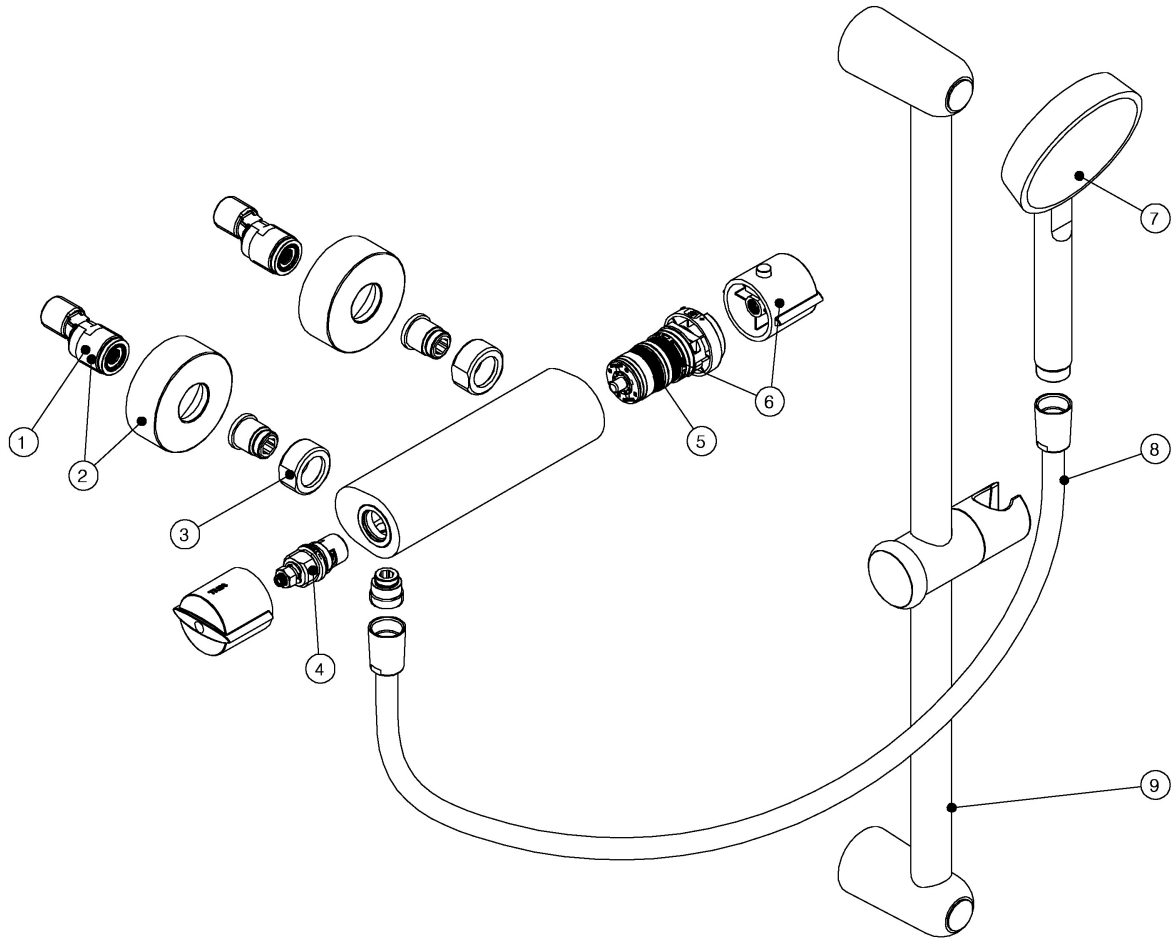

Kit de ducha ECO-TERM termostática; · Barra deslizante ECO (Ø 25 mm. long 600 mm.) · Ducha móvil masaje Ø 100 mm. (5 posiciones).· Flexo SATIN: con acabado cromo

1	9134779	Excéntrica; con silenciador 135 - 165 mm.	<a href="#">Acceso clientes</a> <a href="#">Otros usuarios</a>
2	916117019	Florón con excéntrica y silenciador; (para ref: 205.168, 205.474): con acabado cromo	<a href="#">Acceso clientes</a> <a href="#">Otros usuarios</a>
3	914017002	Tuerca; 3/4 " para enlaces grupos de baño, ducha y fregadero RETRO-TRES, CLASIC-TRES, LEX-TRES, ALPLUS, MONO-TERM®, BM-TRES, MAX-TRES, PRIMA, CUADRO-TRES, LOFT-TRES, SLIM-TRES: con acabado cromo	<a href="#">Acceso clientes</a> <a href="#">Otros usuarios</a>
4	9134282	Montura cerámica 1/2 "; (para ref: 23.310.32, 23.315.32, 23.317.32, 30.495, 63.333, 63.441)	<a href="#">Acceso clientes</a> <a href="#">Otros usuarios</a>
5	29925055	Cartucho termostático empotrar + casquillo: con acabado cromo	<a href="#">Acceso clientes</a> <a href="#">Otros usuarios</a>
6	29919504	Cartucho termostático + volante derecho; (para ref: 90.185, 90.185.9, 90.186, 90.785, 090.186.01, 090.186.02, 090.537.01, 90.385, 90.387, 90.388, 90.496): con acabado cromo	<a href="#">Acceso clientes</a> <a href="#">Otros usuarios</a>
7	134748	Ducha LEX-100; 5 posiciones: con acabado cromo	<a href="#">Acceso clientes</a> <a href="#">Otros usuarios</a>
8	913460915	Flexo SATIN de 1,50 m; Ø 14,5 mm. Giratorio antitorsión: con acabado satinado	<a href="#">Acceso clientes</a> <a href="#">Otros usuarios</a>
9	143835	Barra deslizante ECO; Ø 25 mm. long. 614 mm: con acabado cromo	<a href="#">Acceso clientes</a> <a href="#">Otros usuarios</a>