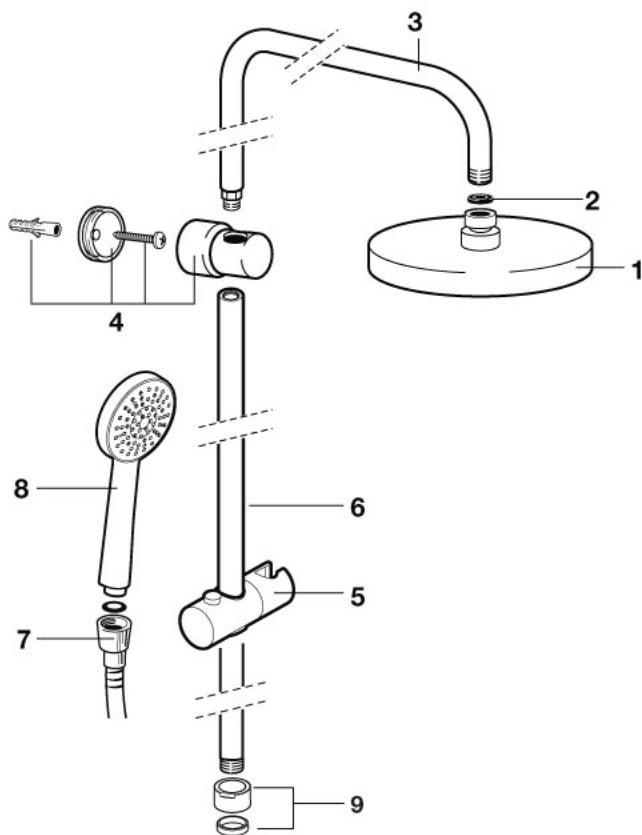

# VICTORIA MIXER

A5A9725..0

**5**

 <b>P</b> P bar  0,5 MAX. 10	 5 1 
  <b>T</b> °C  80 MAX.	 65 45 
<b>Q</b> (3 bar) l/min  MAX. 11	 12

1 - A5B9850C00	7 - A525009800	13 - AG0077807R	19 - AG0077300R
2 - AG0056807R	8 - A5B9B03C00	14 - AG0002500R	20 - AG0073003R
3 - AG0041400R	9 - AG0056300R	15 - A525005308	21 - AG0077400R
4 - AG0041300R	10 - AG0003400R	16 - AG0073100R	22 - A525005407
5 - AG0041500R	11 - A525008600	17 - AG0073207R	
6 - AG0041200R	12 - AG0054107R	18 - AG0073303R	