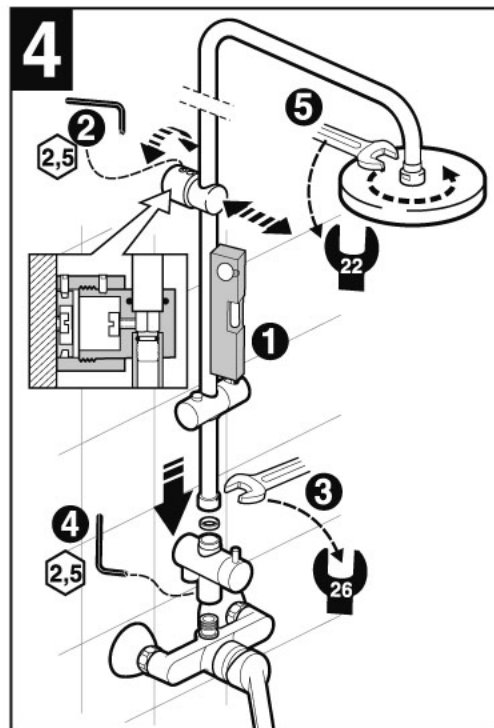

# VICTORIA MIXER

A5A9725..0

**5**

 <b>P</b> P bar  0,5 MAX. 10	 5 1 
  <b>T</b> °C  80 MAX.	 65 45 
<b>Q</b> (3 bar) l/min  MAX. 11	 12

1 - A5B9850C00	7 - A525009800	13 - AG0077807R	19 - AG0077300R
2 - AG0056807R	8 - A5B9B03C00	14 - AG0002500R	20 - AG0073003R
3 - AG0041400R	9 - AG0056300R	15 - A525005308	21 - AG0077400R
4 - AG0041300R	10 - AG0003400R	16 - AG0073100R	22 - A525005407
5 - AG0041500R	11 - A525008600	17 - AG0073207R	
6 - AG0041200R	12 - AG0054107R	18 - AG0073303R	