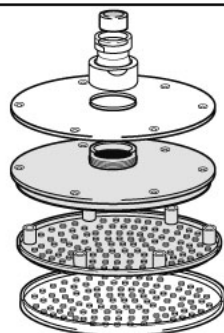

# VICTORIA MIXER

A5A9725..0

**5**

 <b>P</b> P bar  0,5 MAX. 10	 5 1 
  <b>T</b> °C  80 MAX.	 65 45 
<b>Q</b> (3 bar) l/min  MAX. 11	 12

1 - A5B9850C00	7 - A525009800	13 - AG0077807R	19 - AG0077300R
2 - AG0056807R	8 - A5B9B03C00	14 - AG0002500R	20 - AG0073003R
3 - AG0041400R	9 - AG0056300R	15 - A525005308	21 - AG0077400R
4 - AG0041300R	10 - AG0003400R	16 - AG0073100R	22 - A525005407
5 - AG0041500R	11 - A525008600	17 - AG0073207R	
6 - AG0041200R	12 - AG0054107R	18 - AG0073303R	