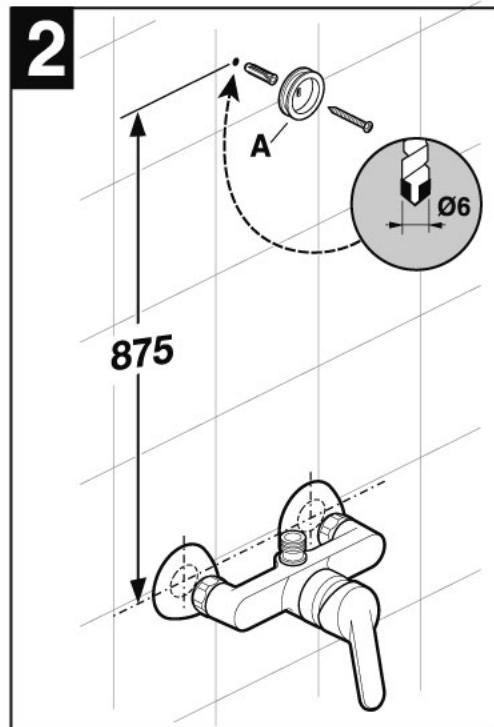

# VICTORIA MIXER

A5A9725..0

**5**

 <b>P</b> P bar  0,5 MAX. 10	 5 1 
  <b>T</b> °C  80 MAX.	 65 45 
<b>Q</b> (3 bar) l/min  MAX. 11	 12

1 - A5B9850C00	7 - A525009800	13 - AG0077807R	19 - AG0077300R
2 - AG0056807R	8 - A5B9B03C00	14 - AG0002500R	20 - AG0073003R
3 - AG0041400R	9 - AG0056300R	15 - A525005308	21 - AG0077400R
4 - AG0041300R	10 - AG0003400R	16 - AG0073100R	22 - A525005407
5 - AG0041500R	11 - A525008600	17 - AG0073207R	
6 - AG0041200R	12 - AG0054107R	18 - AG0073303R	