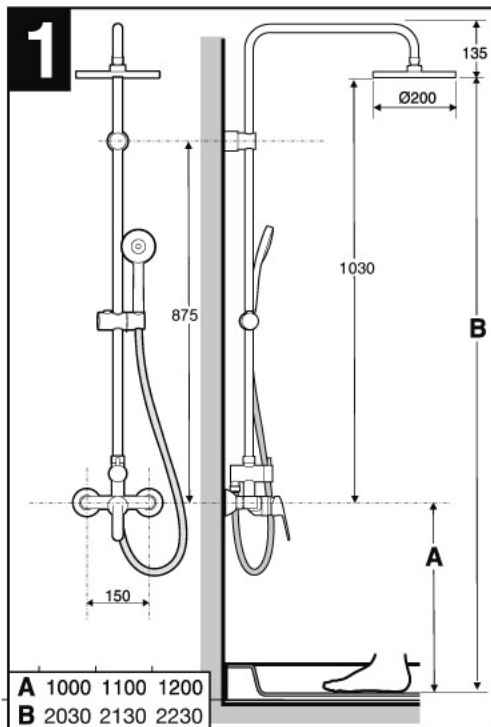

# VICTORIA MIXER

A5A9725..0

**5**

 <b>P</b> P bar  0,5 MAX. 10	 5 1 
  <b>T</b> °C  80 MAX.	 65 45 
<b>Q</b> (3 bar) l/min  MAX. 11	 12

1 - A5B9850C00	7 - A525009800	13 - AG0077807R	19 - AG0077300R
2 - AG0056807R	8 - A5B9B03C00	14 - AG0002500R	20 - AG0073003R
3 - AG0041400R	9 - AG0056300R	15 - A525005308	21 - AG0077400R
4 - AG0041300R	10 - AG0003400R	16 - AG0073100R	22 - A525005407
5 - AG0041500R	11 - A525008600	17 - AG0073207R	
6 - AG0041200R	12 - AG0054107R	18 - AG0073303R	