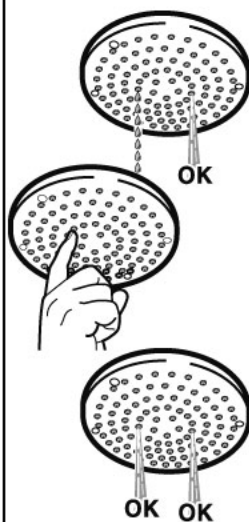

# VICTORIA MIXER

A5A9725..0

**5**

 <b>P</b> P bar  0,5 MAX. 10	 5 1 
  <b>T</b> °C  80 MAX.	 65 45 
<b>Q</b> (3 bar) l/min  MAX. 11	 12

1 - A5B9850C00	7 - A525009800	13 - AG0077807R	19 - AG0077300R
2 - AG0056807R	8 - A5B9B03C00	14 - AG0002500R	20 - AG0073003R
3 - AG0041400R	9 - AG0056300R	15 - A525005308	21 - AG0077400R
4 - AG0041300R	10 - AG0003400R	16 - AG0073100R	22 - A525005407
5 - AG0041500R	11 - A525008600	17 - AG0073207R	
6 - AG0041200R	12 - AG0054107R	18 - AG0073303R	