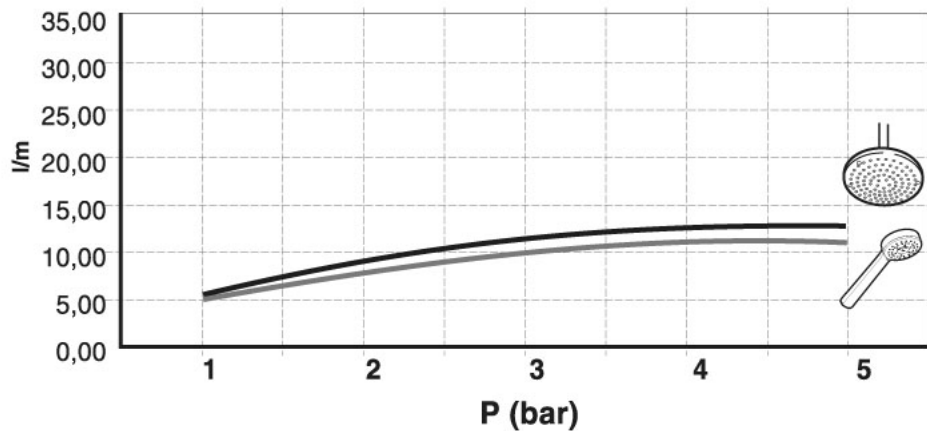

# VICTORIA MIXER

A5A9725..0

**5**

 <b>P</b> P bar  0,5 MAX. 10	 5 1 
  <b>T</b> °C  80 MAX.	 65 45 
<b>Q</b> (3 bar) l/min  MAX. 11	 12

1 - A5B9850C00	7 - A525009800	13 - AG0077807R	19 - AG0077300R
2 - AG0056807R	8 - A5B9B03C00	14 - AG0002500R	20 - AG0073003R
3 - AG0041400R	9 - AG0056300R	15 - A525005308	21 - AG0077400R
4 - AG0041300R	10 - AG0003400R	16 - AG0073100R	22 - A525005407
5 - AG0041500R	11 - A525008600	17 - AG0073207R	
6 - AG0041200R	12 - AG0054107R	18 - AG0073303R	