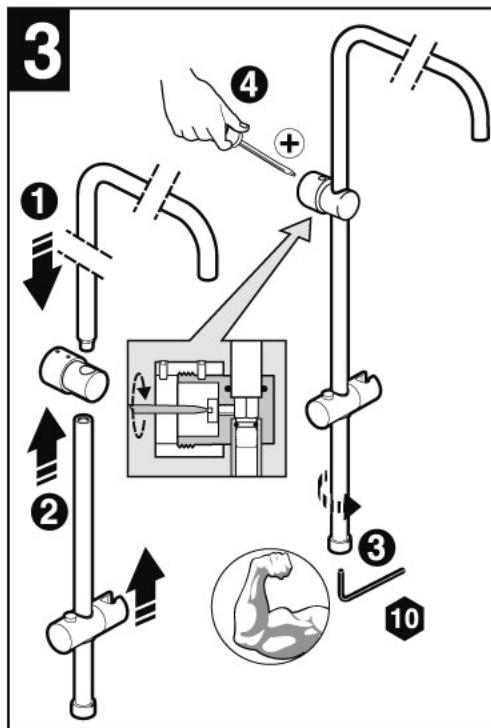

# VICTORIA MIXER

A5A9725..0

**5**

 <b>P</b> P bar  0,5 MAX. 10	 5 1 
  <b>T</b> °C  80 MAX.	 65 45 
<b>Q</b> (3 bar) l/min  MAX. 11	 12

1 - A5B9850C00	7 - A525009800	13 - AG0077807R	19 - AG0077300R
2 - AG0056807R	8 - A5B9B03C00	14 - AG0002500R	20 - AG0073003R
3 - AG0041400R	9 - AG0056300R	15 - A525005308	21 - AG0077400R
4 - AG0041300R	10 - AG0003400R	16 - AG0073100R	22 - A525005407
5 - AG0041500R	11 - A525008600	17 - AG0073207R	
6 - AG0041200R	12 - AG0054107R	18 - AG0073303R	