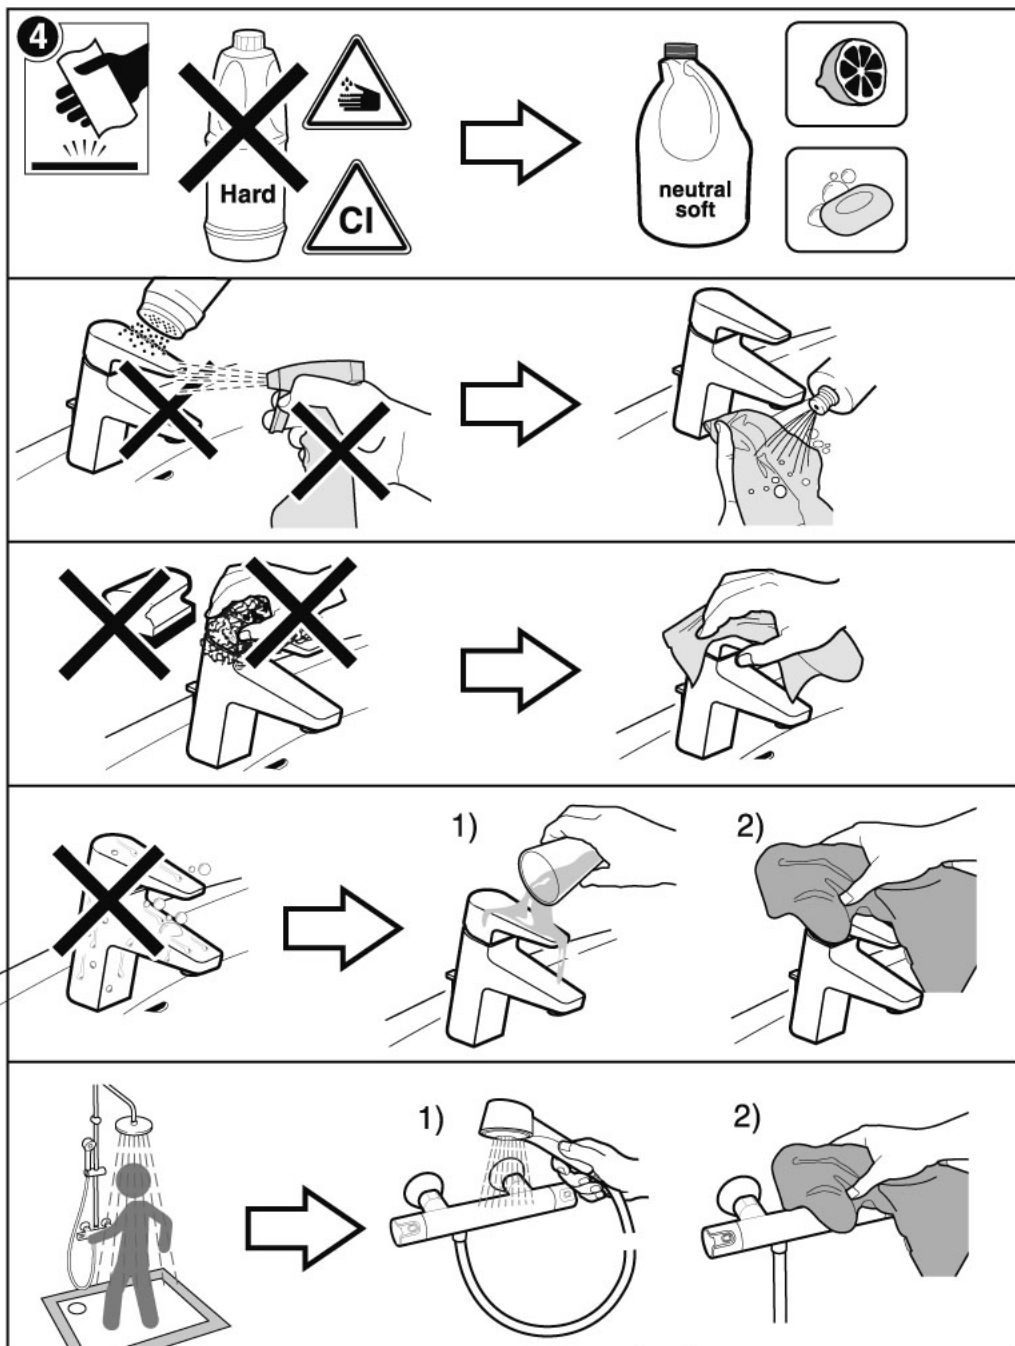

# VICTORIA MIXER

A5A9725..0

**5**

 <b>P</b> P bar  0,5 MAX. 10	 5 1 
  <b>T</b> °C  80 MAX.	 65 45 
<b>Q</b> (3 bar) l/min  MAX. 11	 12

1 - A5B9850C00	7 - A525009800	13 - AG0077807R	19 - AG0077300R
2 - AG0056807R	8 - A5B9B03C00	14 - AG0002500R	20 - AG0073003R
3 - AG0041400R	9 - AG0056300R	15 - A525005308	21 - AG0077400R
4 - AG0041300R	10 - AG0003400R	16 - AG0073100R	22 - A525005407
5 - AG0041500R	11 - A525008600	17 - AG0073207R	
6 - AG0041200R	12 - AG0054107R	18 - AG0073303R	