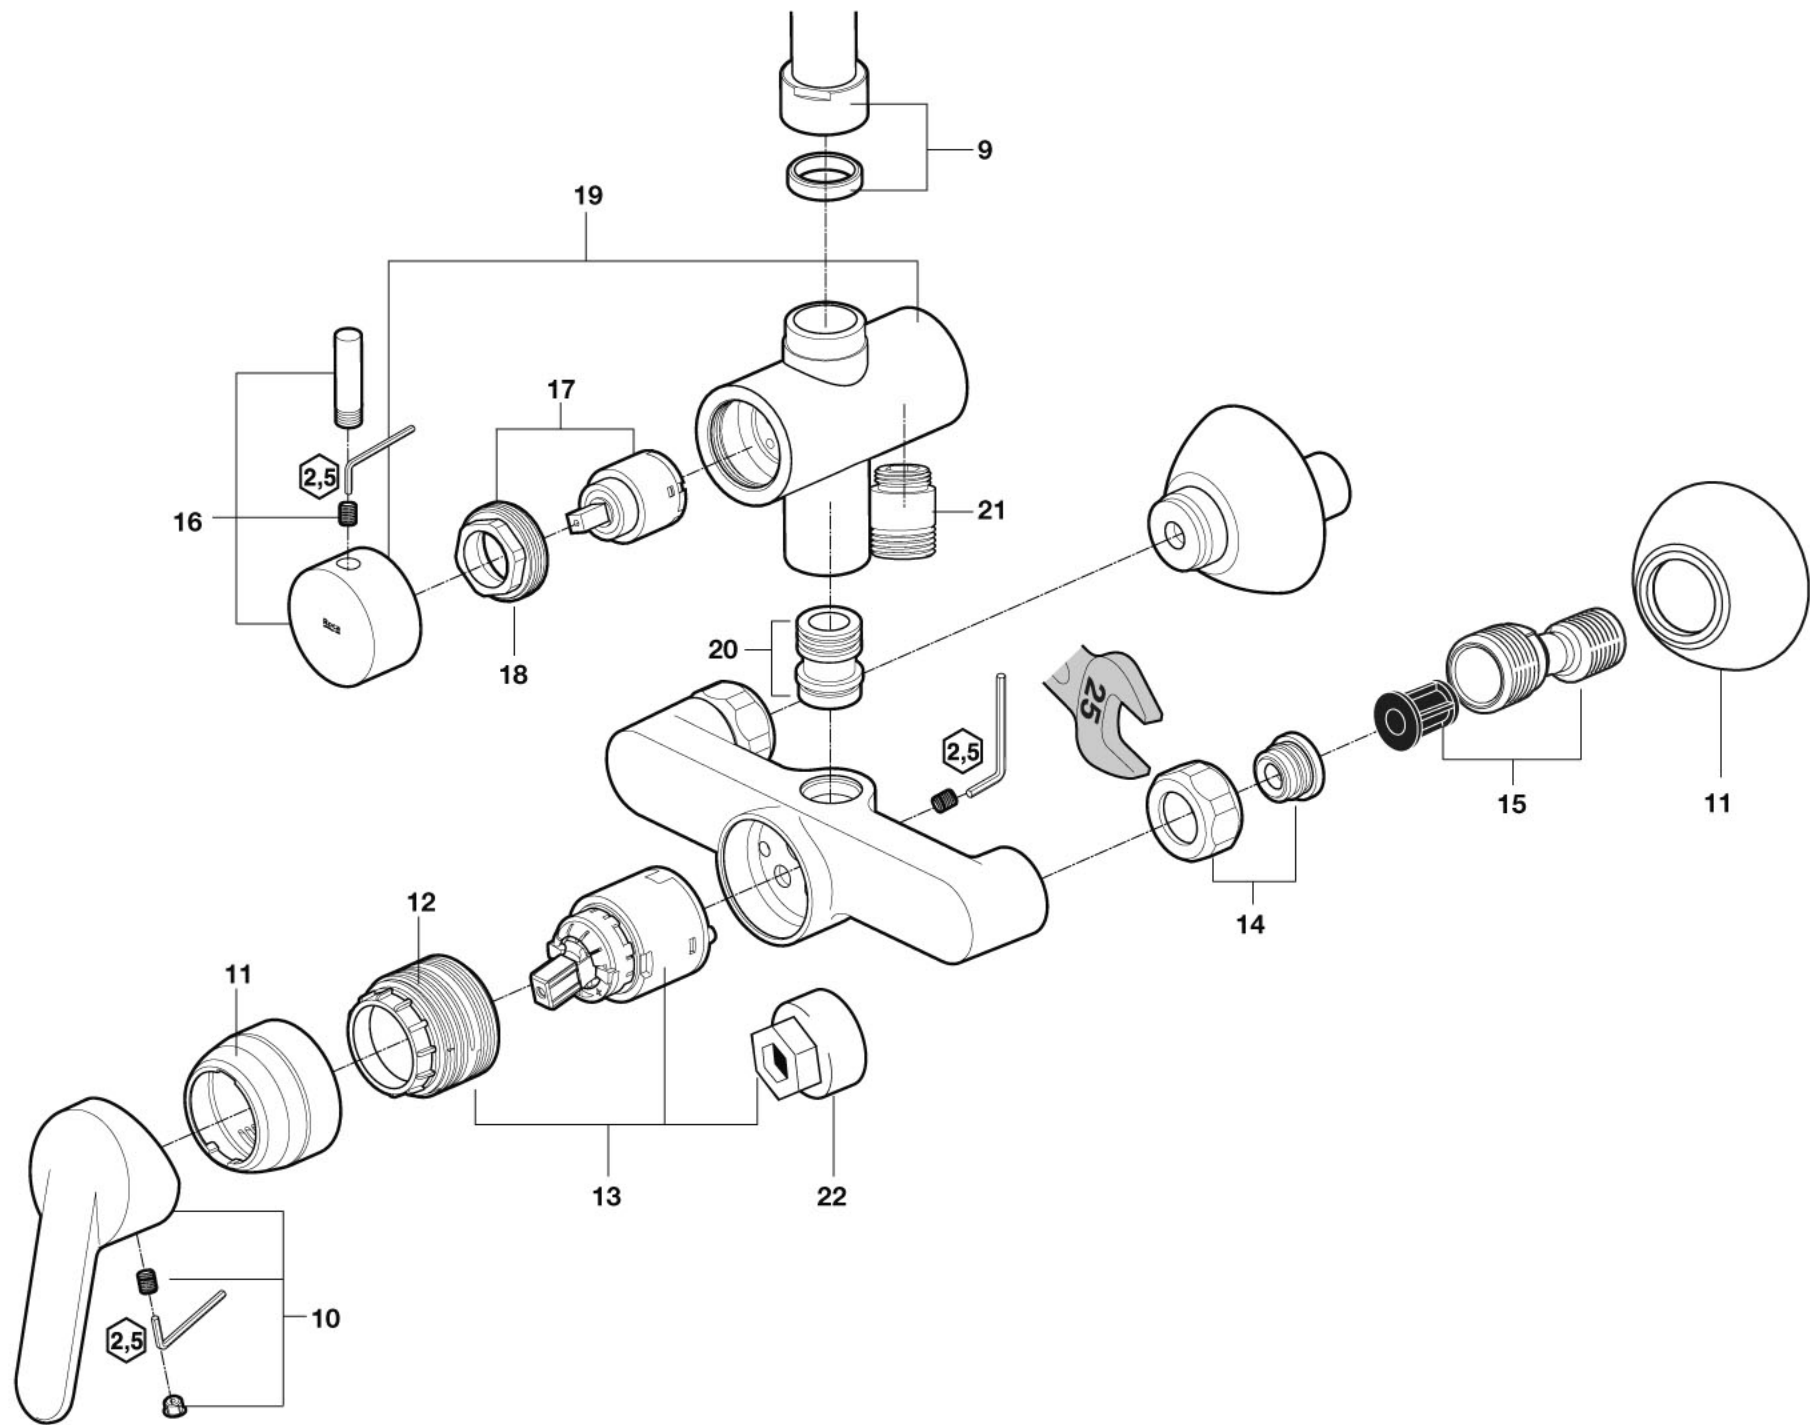

**Roca**

# VICTORIA MIXER

A5A9725..0

**5**

 <b>P</b> P bar  0,5 MAX. 10	 5 1 
  <b>T</b> °C  80 MAX.	 65 45 
<b>Q</b> (3 bar) l/min  MAX. 11	 12

1 - A5B9850C00	7 - A525009800	13 - AG0077807R	19 - AG0077300R
2 - AG0056807R	8 - A5B9B03C00	14 - AG0002500R	20 - AG0073003R
3 - AG0041400R	9 - AG0056300R	15 - A525005308	21 - AG0077400R
4 - AG0041300R	10 - AG0003400R	16 - AG0073100R	22 - A525005407
5 - AG0041500R	11 - A525008600	17 - AG0073207R	
6 - AG0041200R	12 - AG0054107R	18 - AG0073303R	