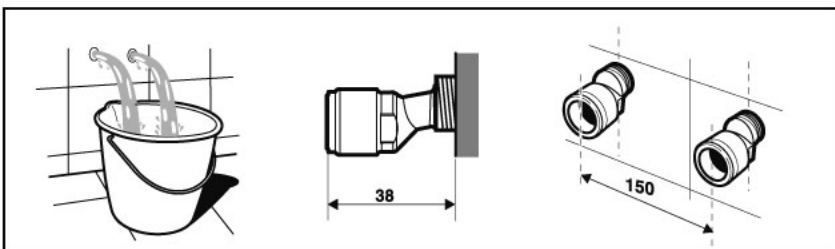

# VICTORIA MIXER

A5A9725..0

**5**

 <b>P</b> P bar  0,5 MAX. 10	 5 1 
  <b>T</b> °C  80 MAX.	 65 45 
<b>Q</b> (3 bar) l/min  MAX. 11	 12

1 - A5B9850C00	7 - A525009800	13 - AG0077807R	19 - AG0077300R
2 - AG0056807R	8 - A5B9B03C00	14 - AG0002500R	20 - AG0073003R
3 - AG0041400R	9 - AG0056300R	15 - A525005308	21 - AG0077400R
4 - AG0041300R	10 - AG0003400R	16 - AG0073100R	22 - A525005407
5 - AG0041500R	11 - A525008600	17 - AG0073207R	
6 - AG0041200R	12 - AG0054107R	18 - AG0073303R	