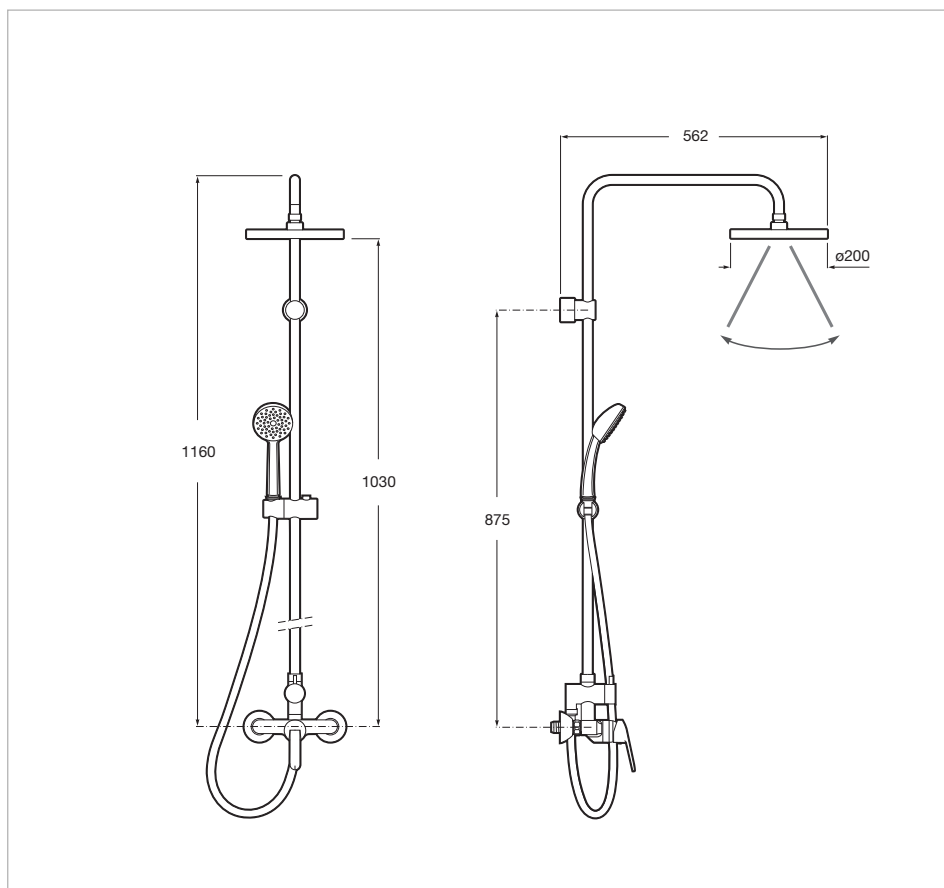

Columna de ducha monomando

Acabado: Cromado
 Adecuada para: Ducha
 Flexible incluido
 Forma del rociador: Circular
 Funciones del rociador: Rain
 Grifería: Incluida
 Número de salidas de agua: 2
 Presión mínima requerida (bar): 2
 Teléfono de ducha: Incluido
 Tipo de grifería: Monomando
 Tipo de instalación: Mural

Medidas

Anchura: 562 mm.

Altura: 1165 mm.

Dibujos técnicos

Una respuesta tradicional para ambientes clásicos. Curvas elegantes y funcionales en una extensa colección de piezas que combinan sencillez y versatilidad, ofreciendo el confort de las soluciones muy experimentadas.