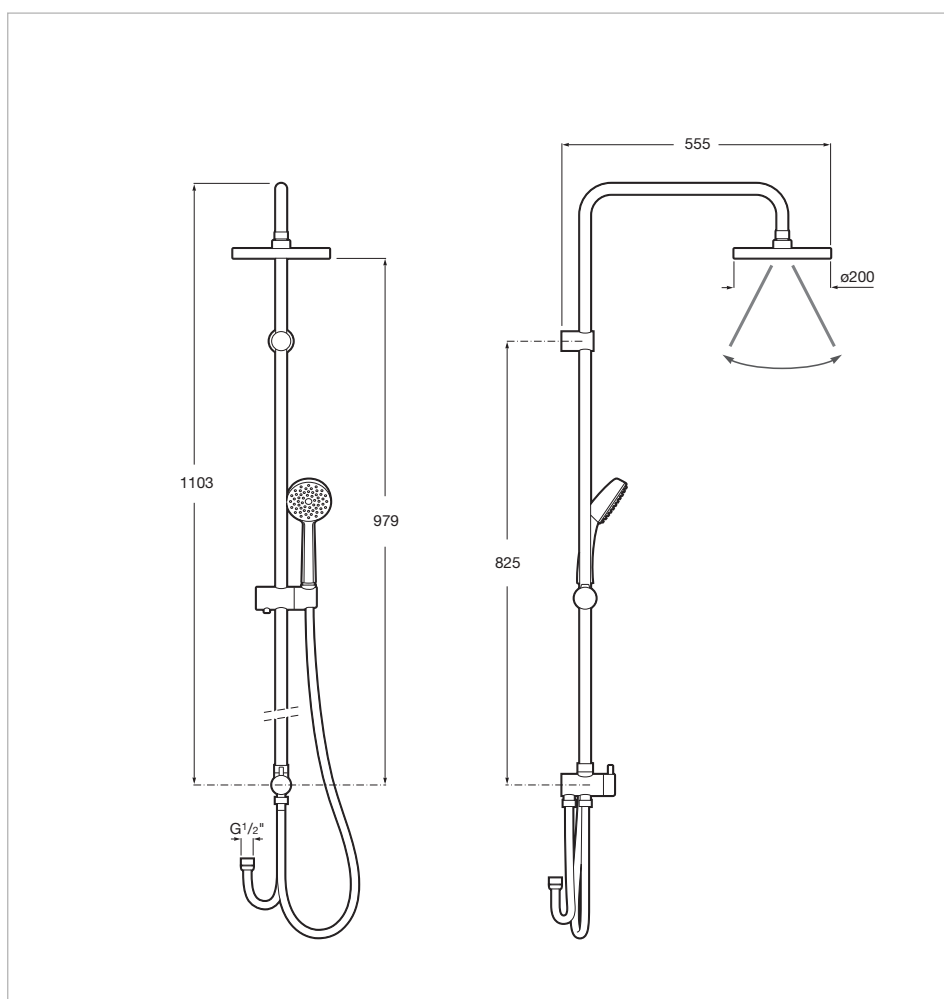

Columna de ducha conectable a grifería con inversor

Acabado: Cromado
 Adecuada para: Ducha
 Flexible incluido
 Forma del rociador: Circular
 Funciones del rociador: Rain
 Grifería: No incluida
 Número de salidas de agua: 2
 Teléfono de ducha: Incluido
 Tipo de instalación: Mural

Medidas

Anchura: 555 mm.
 Altura: 1103 mm.

Dibujos técnicos

Una respuesta tradicional para ambientes clásicos. Curvas elegantes y funcionales en una extensa colección de piezas que combinan sencillez y versatilidad, ofreciendo el confort de las soluciones muy experimentadas.