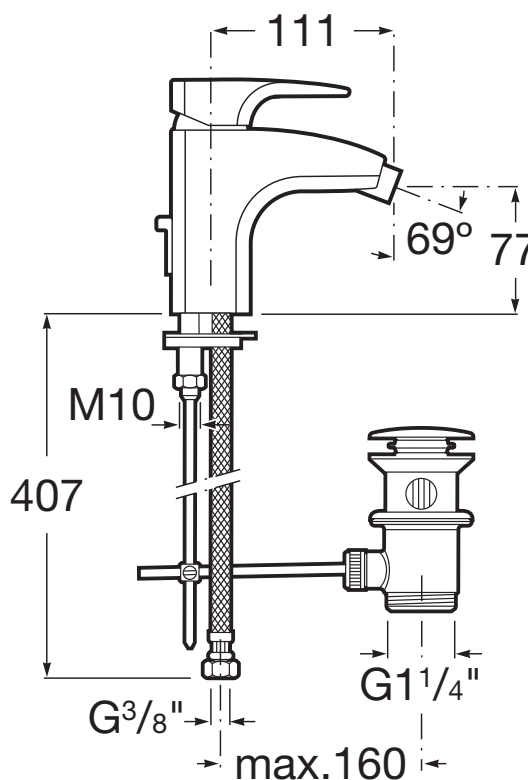

Mezclador bidé con desagüe automático

- Acabado: Cromado
- Caño giratorio
- Desagüe automático
- Enlaces de alimentación flexibles incluidos
- Inversor regulador de caudal
- Limitador de caudal
- Lugar de instalación: Bidé
- Tipo de instalación: De repisa

Antonio Bullo es el creador de esta colección, una propuesta con una marcada influencia esencialista. Moderna y dinámica, presenta un diseño armonioso y compacto, con líneas bien definidas y formas casi geométricas, basada en figuras minimalistas que otorgan elegancia y estilo en el cuarto de baño.

Dibujos técnicos

Ha obtenido cuatro medallas de oro en el Concurso Internacional de Cerámica de Faenza y dos premios Design Plus en el ISH de Frankfurt. Para Bullo, el producto debe estar en continuidad con el alma de la empresa y ser coherente con los mercados a los que se enfrenta.