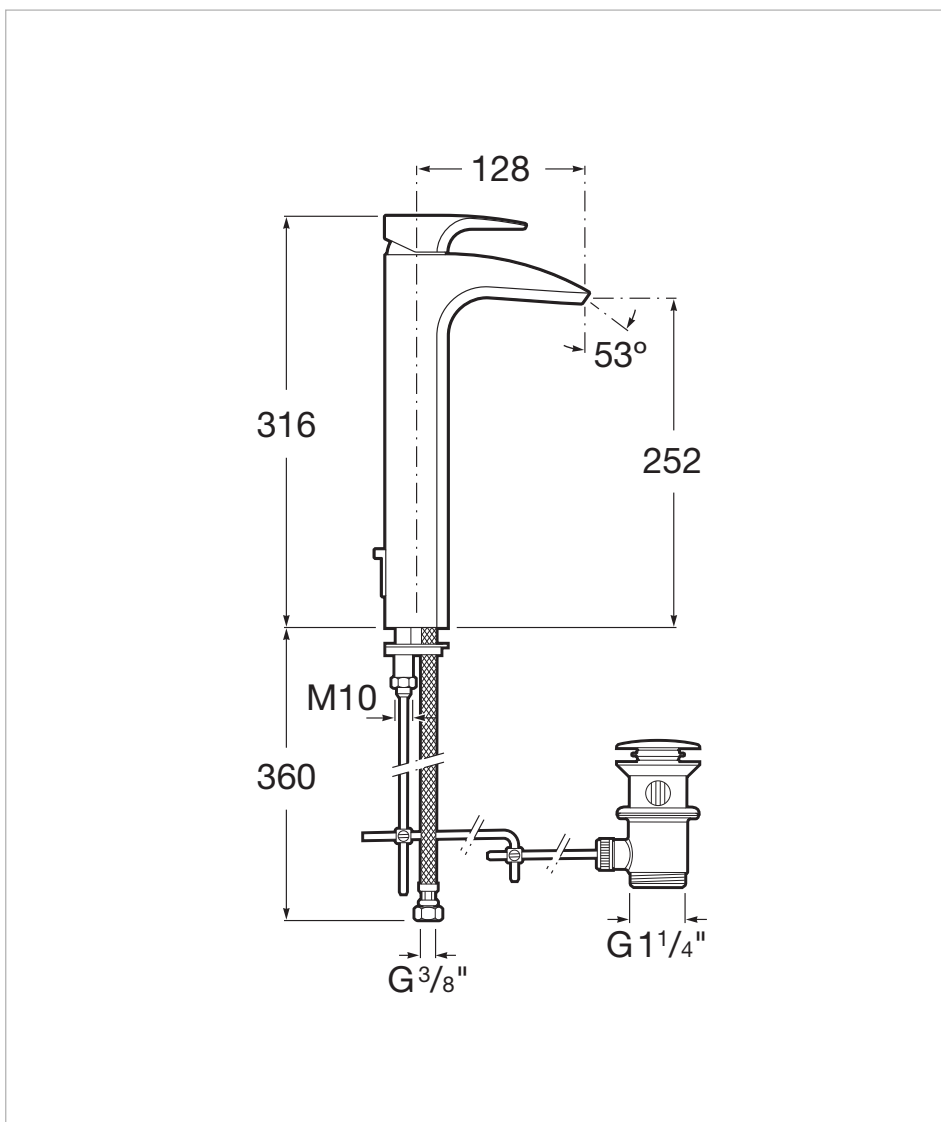

Mezclador de caño alto para lavabo con desagüe automático

Acabado: Cromado
Caudal (l/min a 3 bares): 6
Caño alto
Desagüe automático
Enlaces de alimentación flexibles incluidos
Limitador de caudal
Lugar de instalación: Lavabo
Tipo de instalación: De repisa

Antonio Bullo es el creador de esta colección, una propuesta con una marcada influencia esencialista. Moderna y dinámica, presenta un diseño armonioso y compacto, con líneas bien definidas y formas casi geométricas, basada en figuras minimalistas que otorgan elegancia y estilo en el cuarto de baño.

Dibujos técnicos

Ha obtenido cuatro medallas de oro en el Concurso Internacional de Cerámica de Faenza y dos premios Design Plus en el ISH de Frankfurt. Para Bullo, el producto debe estar en continuidad con el alma de la empresa y ser coherente con los mercados a los que se enfrenta.