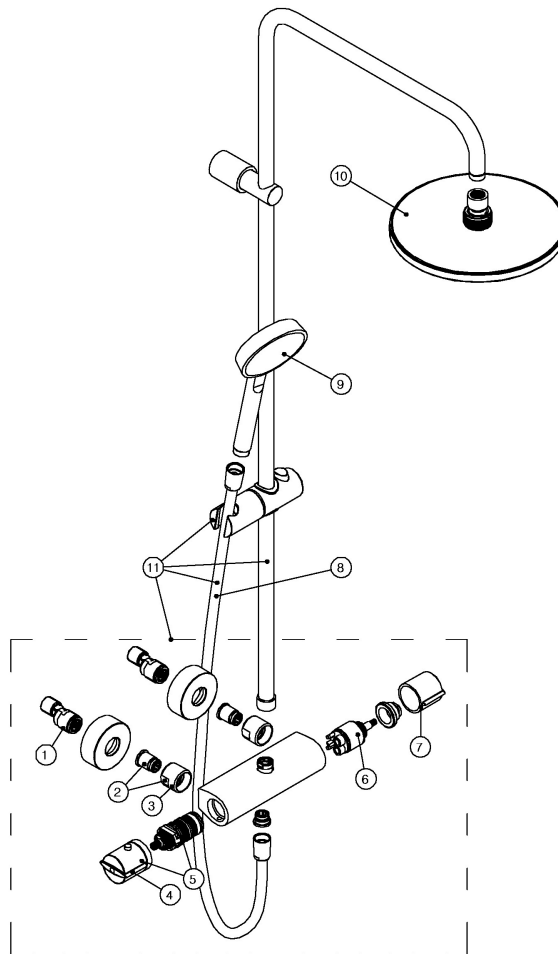

181385

Conjunto ducha LEX/ALPLUS termostática; · Ducha fija Ø 225 mm. (299.632.01). · Ducha móvil masaje Ø 100 mm. (5 funciones) (1.34.748). · Flexo SATIN (91.34.609.15). · Inversor integrado en el regulador de caudal: con acabado cromo

1	9134779	Excéntrica; con silenciador 135 - 165 mm.	Acceso clientes Otros usuarios
2	913478903	Conj. pestaña con válvula antirretorno; (para duchas y bañeras termostáticas): con acabado cromo	Acceso clientes Otros usuarios
3	919017402	Tuerca; 3/4 " para enlaces grupos de baño, ducha y fregadero: con acabado cromo	Acceso clientes Otros usuarios
4	918108101	Volante lado temperatura; (para ref: 81.164, 81.174): con acabado cromo	Acceso clientes Otros usuarios
5	29919504	Cartucho termostático + volante derecho; (para ref: 90.185, 90.185.9, 90.186, 90.785, 090.186.01, 090.186.02, 090.537.01, 90.385, 90.387, 90.388, 90.496): con acabado cromo	Acceso clientes Otros usuarios
6	9194283	Cartucho distribuidor ; (para ref: 90.393, 90.281, 90.283, 90.583, 90.481, 90.483, 43.195, 43.198, 61.195, 61.198, 63.195, 63.198, 81.174, 90.210, 90.211, 90.212, 90.310, 90.311, 90.312, 87.174, 87.195, 87.198)	Acceso clientes Otros usuarios
7	918108102	Volante lado caudal; (para ref: 81.164, 81.174): con acabado cromo	Acceso clientes Otros usuarios
8	913460915	Flexo SATIN de 1,50 m; Ø 14,5 mm. Giratorio antitorsión: con acabado satinado	Acceso clientes Otros usuarios
9	134748	Ducha LEX-100; 5 posiciones: con acabado cromo	Acceso clientes Otros usuarios
10	29963201	Rociador ducha anticalcárea LEX-225; todo cromo Ø 225 mm: con acabado cromo	Acceso clientes Otros usuarios
11	08149501	Conjunto ducha termostática; sin complementos: con acabado cromo	Acceso clientes Otros usuarios