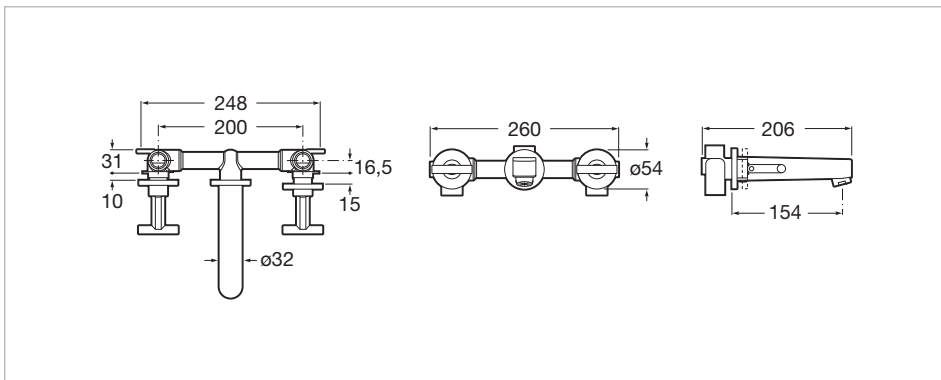

## Mezclador empotrable para lavabo con respaldo con caño de 155 mm

Acabado: Cromado  
 Lugar de instalación: Lavabo  
 Tipo de aireador: Integrado  
 Tipo de instalación: Empotrada

### Dibujos técnicos

Formas estilizadas, puras y elegantes dotan a cada espacio de distinción y clase. En esta serie, cada pieza está concebida para conseguir la máxima funcionalidad, facilitando el trabajo diario de cada usuario. Resistencia, versatilidad y comodidad forman un conjunto de piezas de alta calidad y fácil manejo.