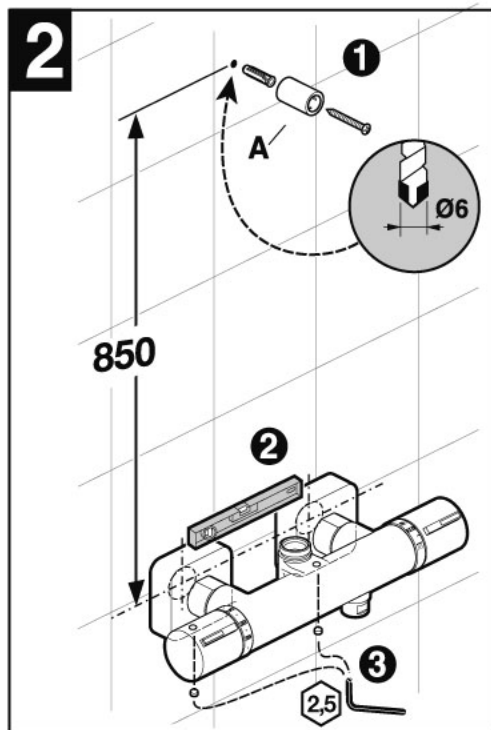

Roca

EVEN-T SQUARE

A5A2080C00

5

3

 P 	P bar	 MAX. 10
 P 	P bar	 MAX. 5 MIN. 0,5  3 1 
 T	°C	 80 MAX. 45 MIN.  65 50 
 Q (3 bar)	l/min	 12  ECO - 7 MAX. 9

 $P \uparrow$
 $P \downarrow$
 $P \downarrow - P \uparrow \leq 2$

1- AG0091200R
2- A525015803
3- A525015907
4- A525016000
5- A525016207

6- A525005308
7- AG0118500R
8- AG0026307R
9- A525016609
10- AG0091307R

11- A525017203
12- AG0096707R
13- A525016803
14- A5B1B03C00
15- A525009900