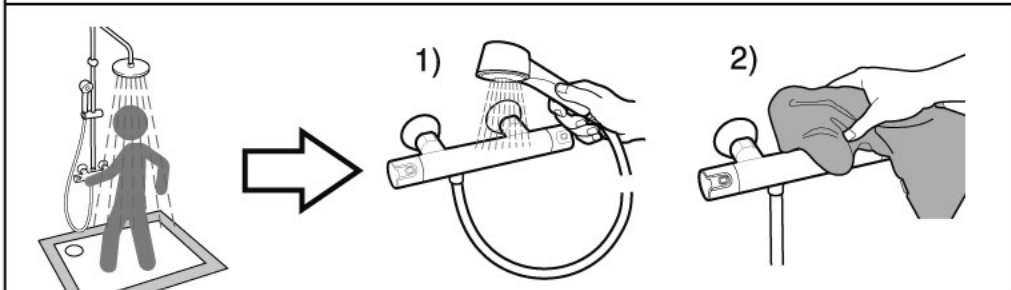

A543095807e

Roca Sanitario, S.A.
Avda. Diagonal, 513
08029 Barcelona
SPAIN
www.roca.com

**902
304
848** LÍNEA DE
ATENCIÓN AL
CONSUMIDOR
ESPAÑA

**902
400
423** SERVICIO
TÉCNICO
ESPAÑA

productsupport.rs@roca.net
soporteproducto.rs@roca.net