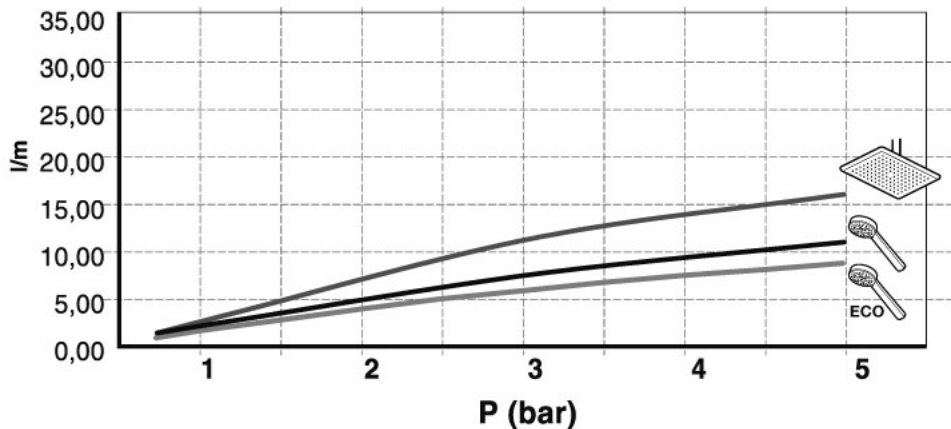

Roca

EVEN-T SQUARE

A5A2080C00

5

3

 P 	P bar	 MAX. 10
 P 	P bar	 MAX. 5 MIN. 0,5  3 1 
 T	°C	 80 MAX. 45 MIN.  65 50 
 Q (3 bar)	l/min	 12  ECO - 7 MAX. 9

 $P \uparrow$
 $P \downarrow$
 $P \downarrow - P \uparrow \leq 2$