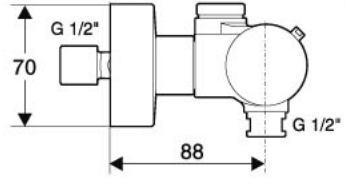

Roca

EVEN-T SQUARE

A5A2080C00

5

3

 P 	P bar	 MAX. 10
 P 	P bar	 MAX. 5 MIN. 0,5  3 1 
 T	°C	 80 MAX. 45 MIN.  65 50 
 Q (3 bar)	l/min	 12  ECO - 7 MAX. 9

 $P \uparrow$
 $P \downarrow$
 $P \downarrow - P \uparrow \leq 2$