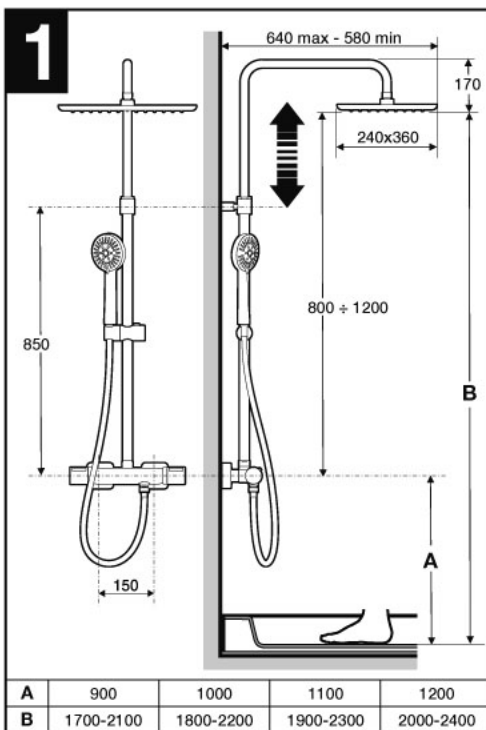

Roca

EVEN-T SQUARE

A5A2080C00

5

3

 P 	P bar	 MAX. 10
 P 	P bar	 MAX. 5 MIN. 0,5  3 1 
 T	°C	 80 MAX. 45 MIN.  65 50 
 Q (3 bar)	l/min	 12  ECO - 7 MAX. 9

 $P \uparrow$
 $P \downarrow$
 $P \downarrow - P \uparrow \leq 2$

1- AG0091200R
2- A525015803
3- A525015907
4- A525016000
5- A525016207

6- A525005308
7- AG0118500R
8- AG0026307R
9- A525016609
10- AG0091307R

11- A525017203
12- AG0096707R
13- A525016803
14- A5B1B03C00
15- A525009900