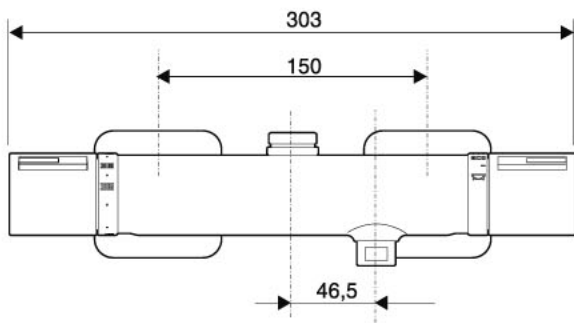

Roca

EVEN-T SQUARE

A5A2080C00

5

3

 P 	P bar	 MAX. 10
 P 	P bar	 MAX. 5 MIN. 0,5  3 1 
 T	°C	 80 MAX. 45 MIN.  65 50 
 Q (3 bar)	l/min	 12  ECO - 7 MAX. 9

 $P \uparrow$
 $P \downarrow$
 $P \downarrow - P \uparrow \leq 2$