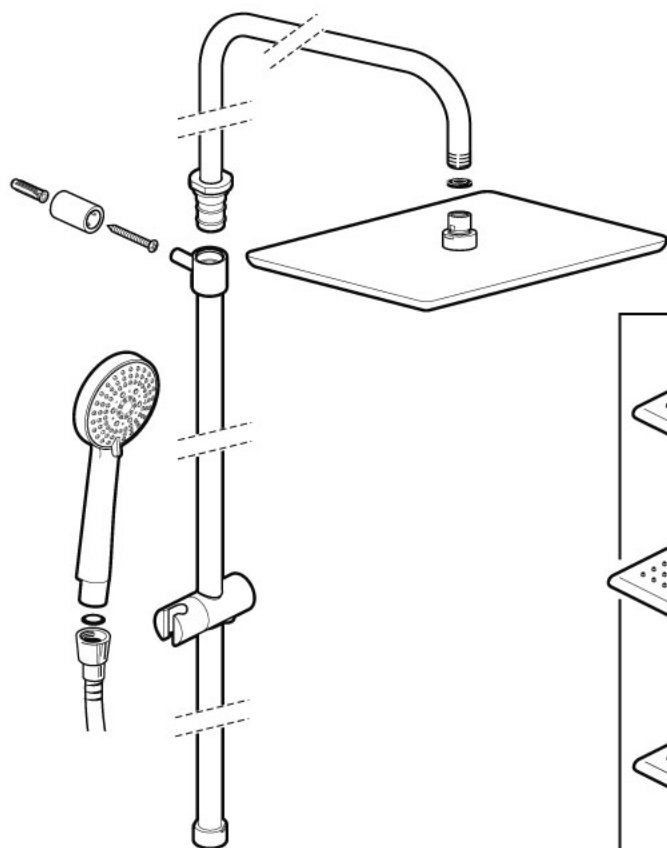

Roca

EVEN-T SQUARE

A5A2080C00

5

3

 P 	P bar	 MAX. 10
 P 	P bar	 MAX. 5 MIN. 0,5  3 1 
 T	°C	 80 MAX. 45 MIN.  65 50 
 Q (3 bar)	l/min	 12  ECO - 7 MAX. 9

 $P \uparrow$
 $P \downarrow$
 $P \downarrow - P \uparrow \leq 2$