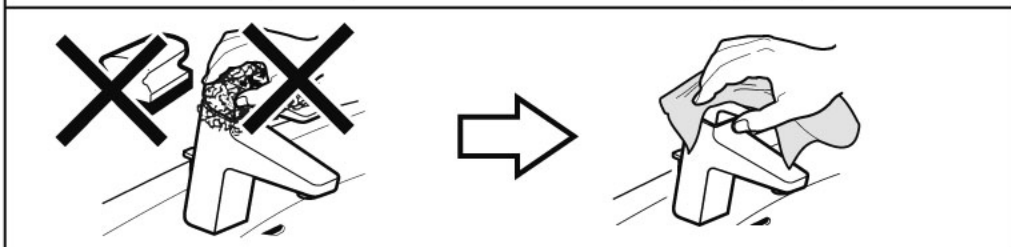

A543095807e

Roca Sanitario, S.A.
Avda. Diagonal, 513
08029 Barcelona
SPAIN
www.roca.com

**902
304
848** LÍNEA DE
ATENCIÓN AL
CONSUMIDOR
ESPAÑA

**902
400
423** SERVICIO
TÉCNICO
ESPAÑA

productsupport.rs@roca.net
soporteproducto.rs@roca.net