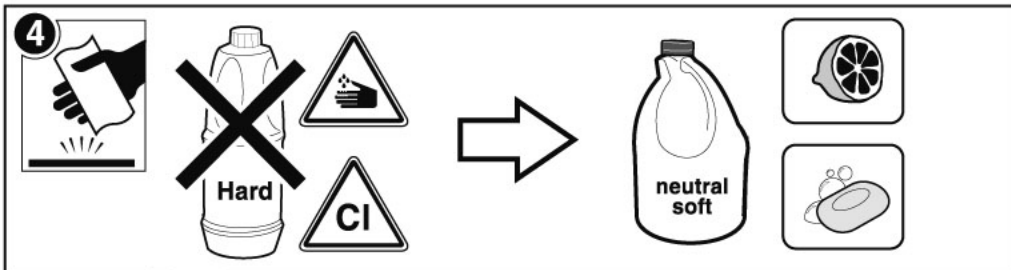

A543095807e

Roca Sanitario, S.A.
Avda. Diagonal, 513
08029 Barcelona
SPAIN
www.roca.com

**902
304
848** LÍNEA DE
ATENCIÓN AL
CONSUMIDOR
ESPAÑA

**902
400
423** SERVICIO
TÉCNICO
ESPAÑA

productsupport.rs@roca.net
soporteproducto.rs@roca.net