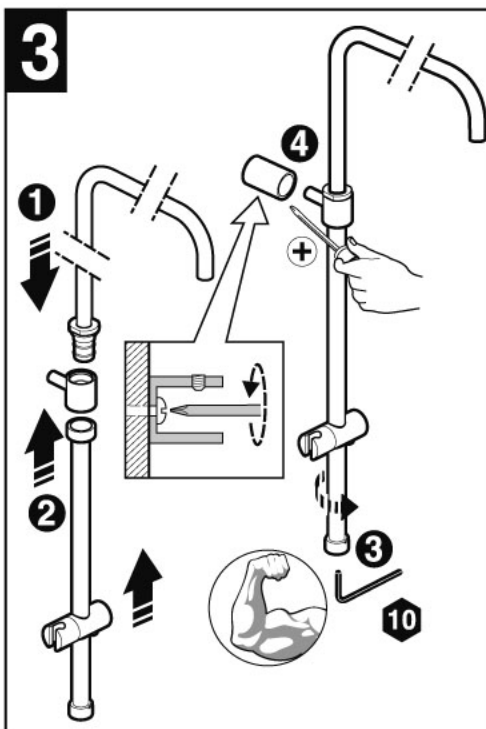

Roca

EVEN-T SQUARE

A5A2080C00

5

3

 P 	P bar	 MAX. 10
 P 	P bar	 MAX. 5 MIN. 0,5  3 1 
 T	°C	 80 MAX. 45 MIN.  65 50 
 Q (3 bar)	l/min	 12  ECO - 7 MAX. 9

 $P \uparrow$
 $P \downarrow$
 $P \downarrow - P \uparrow \leq 2$

1- AG0091200R
2- A525015803
3- A525015907
4- A525016000
5- A525016207

6- A525005308
7- AG0118500R
8- AG0026307R
9- A525016609
10- AG0091307R

11- A525017203
12- AG0096707R
13- A525016803
14- A5B1B03C00
15- A525009900