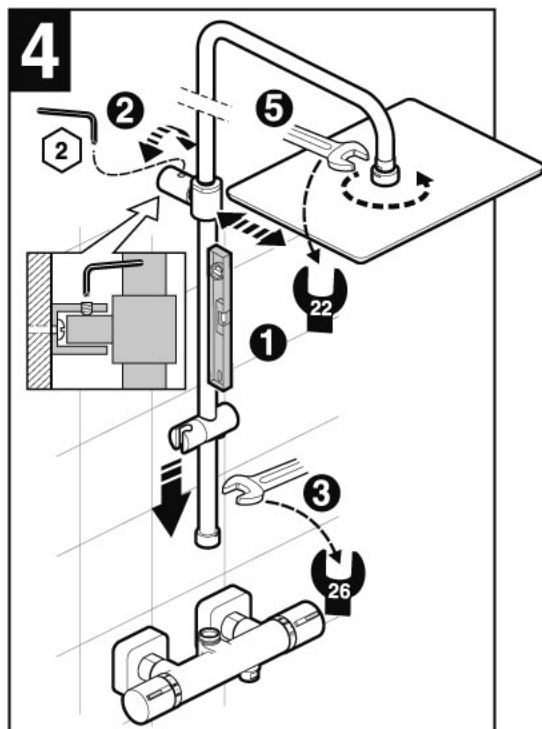

Roca

EVEN-T SQUARE

A5A2080C00

5

3

 P 	P bar	 MAX. 10
 P 	P bar	 MAX. 5 MIN. 0,5  3 1 
 T	°C	 80 MAX. 45 MIN.  65 50 
 Q (3 bar)	l/min	 12  ECO - 7 MAX. 9

 $P \uparrow$
 $P \downarrow$
 $P \downarrow - P \uparrow \leq 2$

1- AG0091200R
2- A525015803
3- A525015907
4- A525016000
5- A525016207

6- A525005308
7- AG0118500R
8- AG0026307R
9- A525016609
10- AG0091307R

11- A525017203
12- AG0096707R
13- A525016803
14- A5B1B03C00
15- A525009900