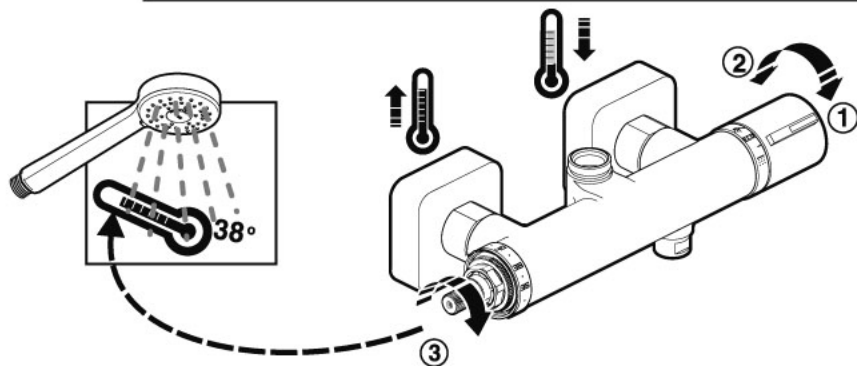

Roca

EVEN-T SQUARE

A5A2080C00

5

3

 P 	P bar	 MAX. 10
 P 	P bar	 MAX. 5 MIN. 0,5  3 1 
 T	°C	 80 MAX. 45 MIN.  65 50 
 Q (3 bar)	l/min	 12  ECO - 7 MAX. 9

 $P \uparrow$
 $P \downarrow$
 $P \downarrow - P \uparrow \leq 2$