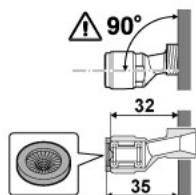

Roca

EVEN-T SQUARE

A5A2080C00

5

3

 P 	P bar	 MAX. 10
 P 	P bar	 MAX. 5 MIN. 0,5  3 1 
 T	°C	 80 MAX. 45 MIN.  65 50 
 Q (3 bar)	l/min	 12  ECO - 7 MAX. 9

 $P \uparrow$
 $P \downarrow$
 $P \downarrow - P \uparrow \leq 2$

1- AG0091200R
2- A525015803
3- A525015907
4- A525016000
5- A525016207

6- A525005308
7- AG0118500R
8- AG0026307R
9- A525016609
10- AG0091307R

11- A525017203
12- AG0096707R
13- A525016803
14- A5B1B03C00
15- A525009900