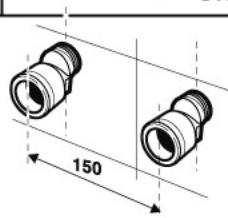

Roca

EVEN-T SQUARE

A5A2080C00

5

3

 P 	P bar	 MAX. 10
 P 	P bar	 MAX. 5 MIN. 0,5  3 1 
 T	°C	 80 MAX. 45 MIN.  65 50 
 Q (3 bar)	l/min	 12  ECO - 7 MAX. 9

 $P \uparrow$
 $P \downarrow$
 $P \downarrow - P \uparrow \leq 2$

1- AG0091200R
2- A525015803
3- A525015907
4- A525016000
5- A525016207

6- A525005308
7- AG0118500R
8- AG0026307R
9- A525016609
10- AG0091307R

11- A525017203
12- AG0096707R
13- A525016803
14- A5B1B03C00
15- A525009900