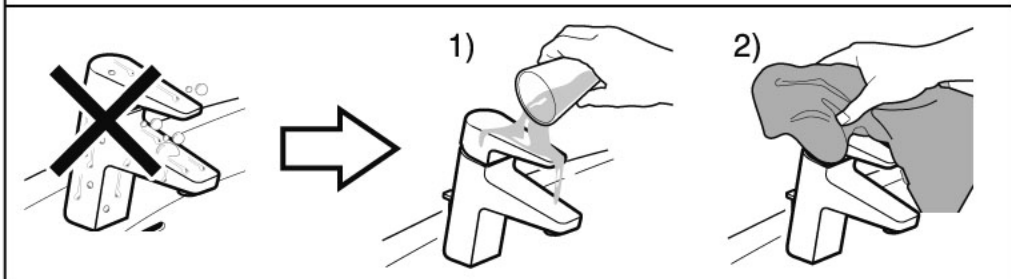

A543095807e

Roca Sanitario, S.A.
Avda. Diagonal, 513
08029 Barcelona
SPAIN
www.roca.com

**902
304
848** LÍNEA DE
ATENCIÓN AL
CONSUMIDOR
ESPAÑA

**902
400
423** SERVICIO
TÉCNICO
ESPAÑA

productsupport.rs@roca.net
soporteproducto.rs@roca.net