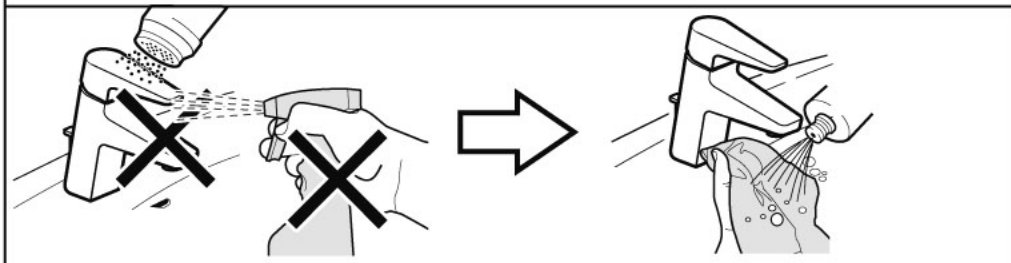

A543095807e

Roca Sanitario, S.A.
Avda. Diagonal, 513
08029 Barcelona
SPAIN
www.roca.com

**902
304
848** LÍNEA DE
ATENCIÓN AL
CONSUMIDOR
ESPAÑA

**902
400
423** SERVICIO
TÉCNICO
ESPAÑA

productsupport.rs@roca.net
soporteproducto.rs@roca.net