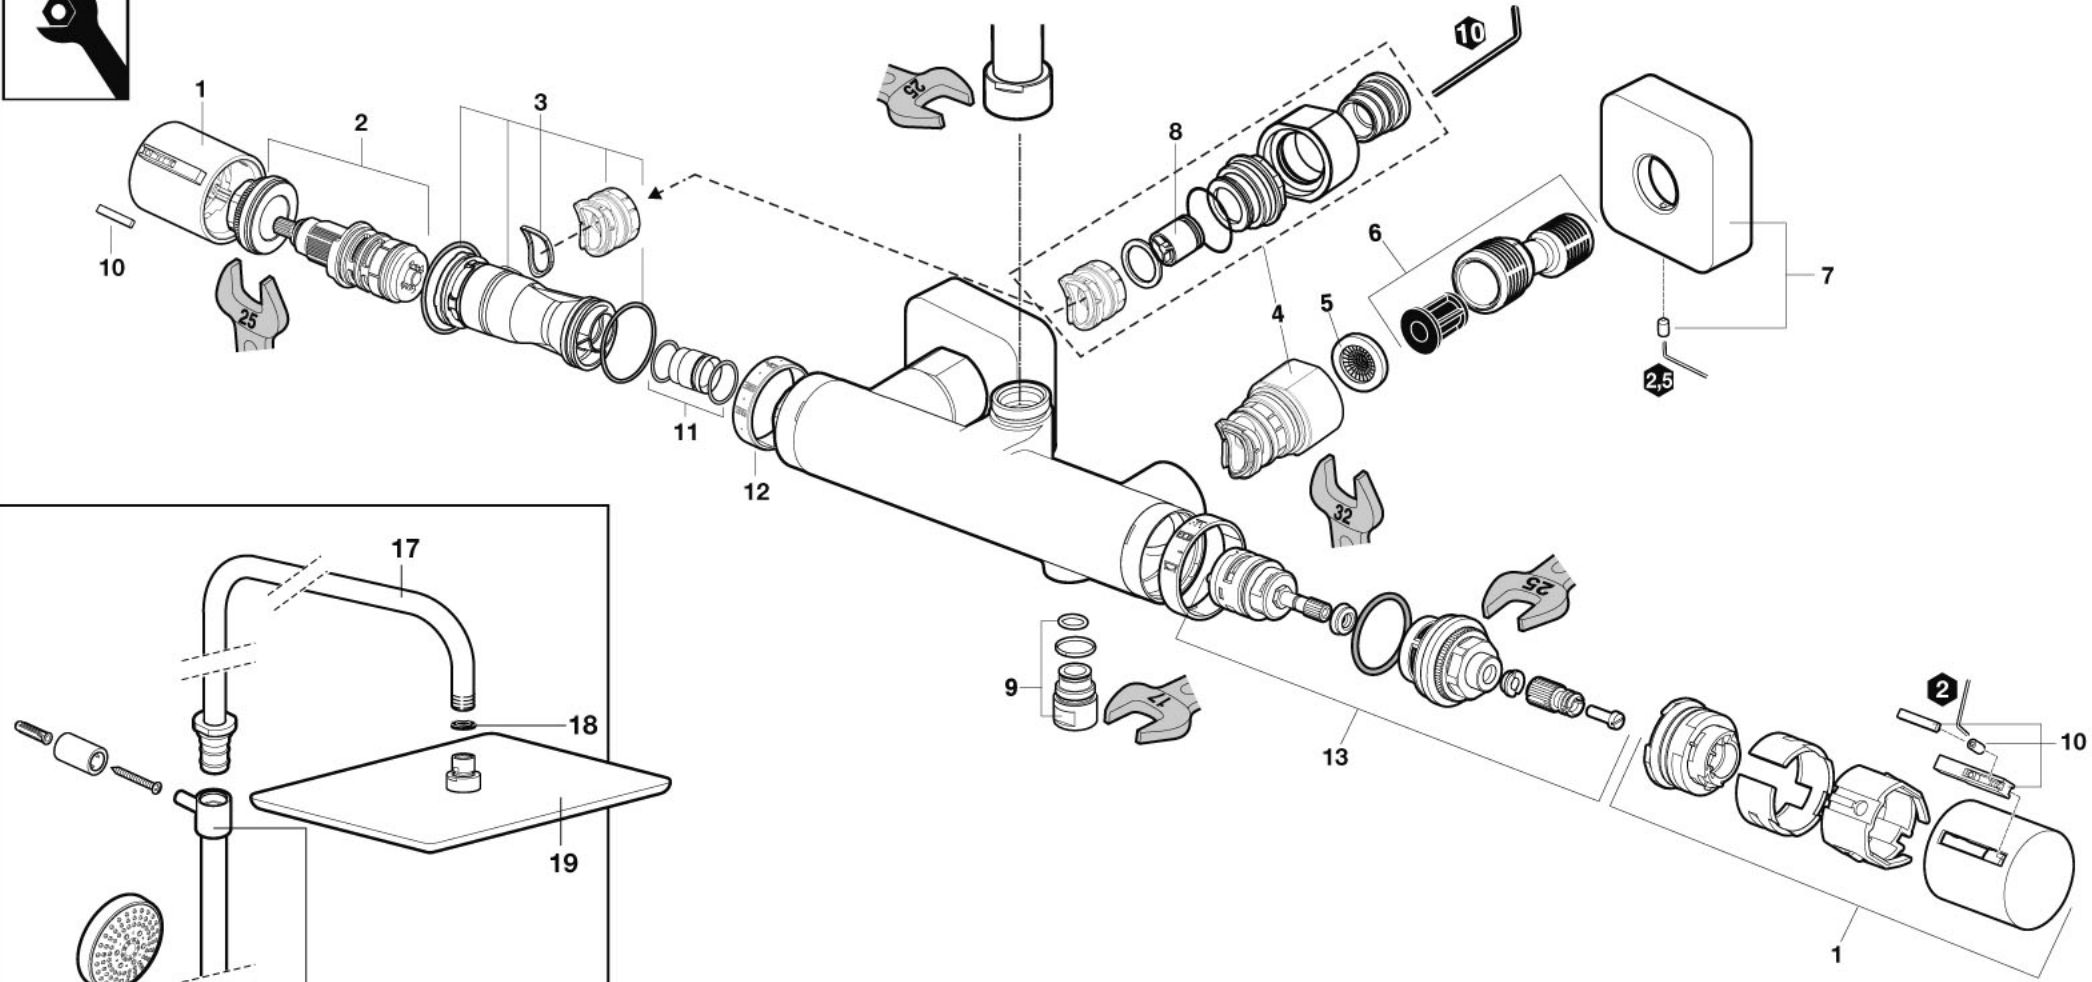

Roca

EVEN-T SQUARE

A5A2080C00

5

3

 P 	P bar	 MAX. 10
 P 	P bar	 MAX. 5 MIN. 0,5  3 1 
 T	°C	 80 MAX. 45 MIN.  65 50 
 Q (3 bar)	l/min	 12  ECO - 7 MAX. 9

 $P \uparrow$
 $P \downarrow$
 $P \downarrow - P \uparrow \leq 2$

1- AG0091200R
2- A525015803
3- A525015907
4- A525016000
5- A525016207

6- A525005308
7- AG0118500R
8- AG0026307R
9- A525016609
10- AG0091307R

11- A525017203
12- AG0096707R
13- A525016803
14- A5B1B03C00
15- A525009900