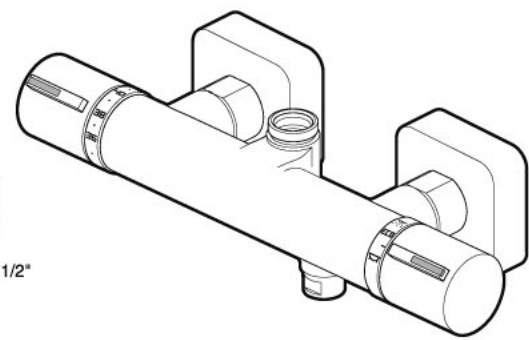

Roca

EVEN-T SQUARE

A5A2080C00

5

3

 P 	P bar	 MAX. 10
 P 	P bar	 MAX. 5 MIN. 0,5  3 1 
 T	°C	 80 MAX. 45 MIN.  65 50 
 Q (3 bar)	l/min	 12  ECO - 7 MAX. 9

 $P \uparrow$
 $P \downarrow$
 $P \downarrow - P \uparrow \leq 2$