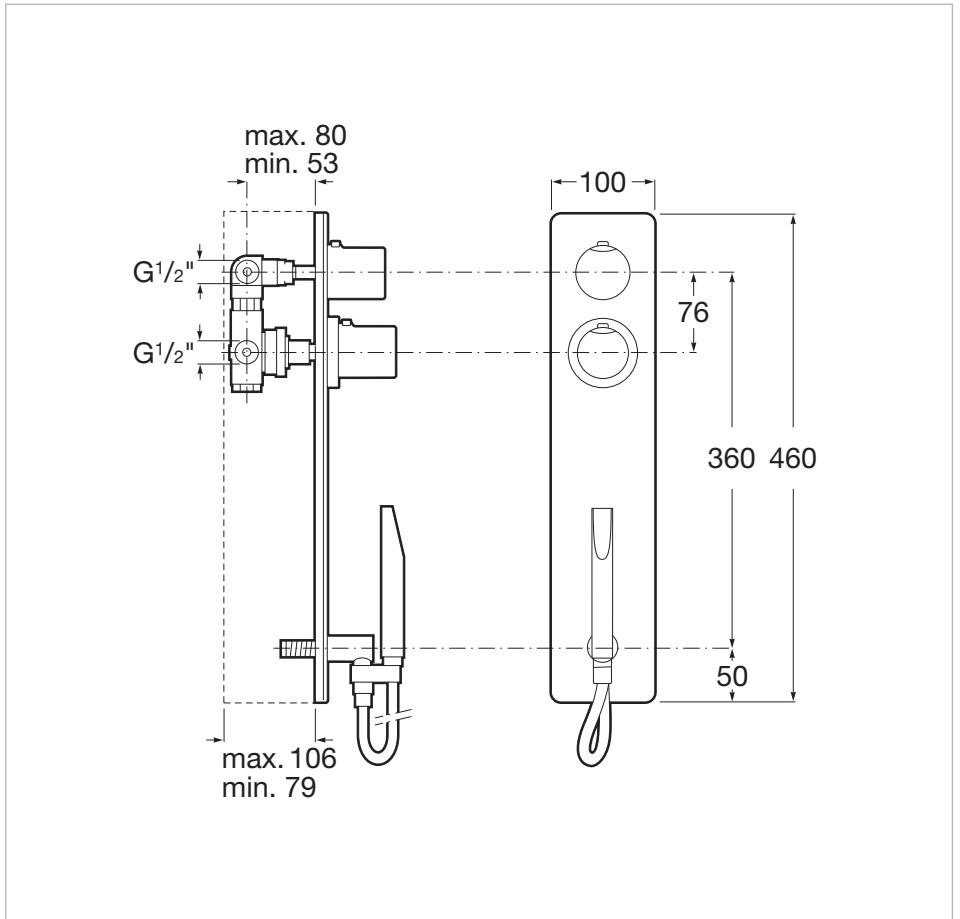

Dibujos técnicos

La investigación e innovación de Roca proporcionan una amplia gama de piezas singulares que incluyen la última tecnología en ahorro de agua, un diseño de última tendencia y características pensadas para proporcionar el mayor confort. Nuevas funcionalidades que te proporcionarán nuevas experiencias.