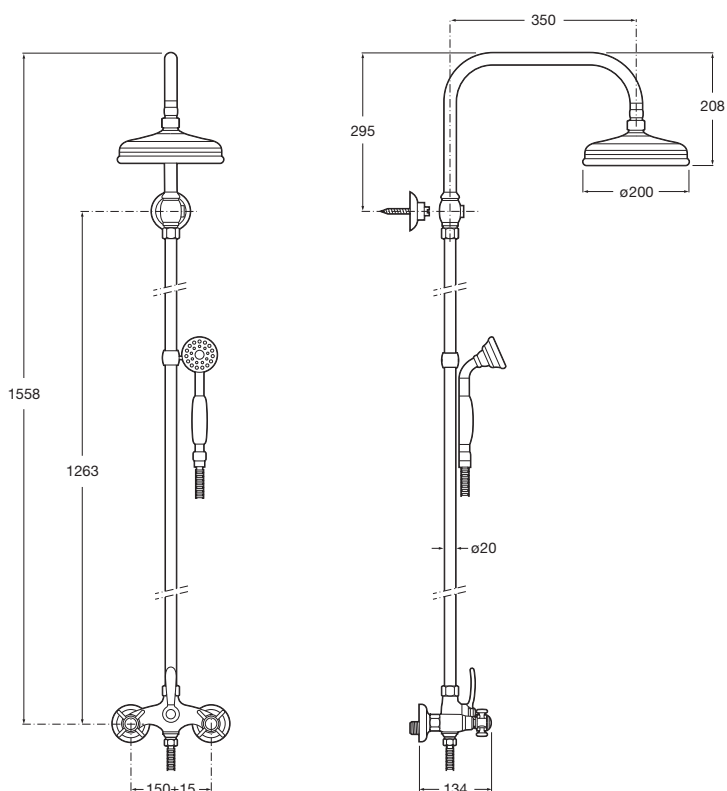

Columna de ducha

Acabado: Cromado
 Adecuada para: Ducha
 Flexible incluido
 Forma del rociador: Circular
 Grifería: Incluida
 Número de salidas de agua: 2
 Teléfono de ducha: Incluido
 Tipo de grifería: Bimando
 Tipo de instalación: Mural

Medidas

Anchura: 425 mm.
 Altura: 1558 mm.

Dibujos técnicos

Esta colección renueva la naturaleza del bimando clásico, inspirada en un diseño de evocadora nostalgia pero que apuesta por una solución de diseño moderna y atrevida en la que prevalece siempre la funcionalidad del espacio de bienestar.